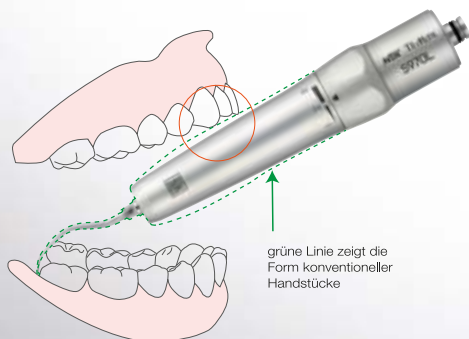

Der Air-Scaler Ti-Max S970 lässt sich individuell in drei Leistungsstufen regeln und hält für jede Anwendung die richtige Intensität bereit.

Das schlanke Handstück erweitert den Sichtbereich und erleichtert den Zugang zu schwer erreichbaren Stellen. Sein praktisch fugenloses Design ermöglicht feinfühligstes Arbeiten bei gleichzeitig sicherem Grip.

- inklusive 3 Aufsätzen (S1, S2, S3), Drehmomentschlüssel und Spitzenschutz L
- breites Spektrum an verfügbaren Spitzen
- großes Leistungsspektrum (3 Stufen) durch NSK Power Control Ring
- komfortables, angenehmes Griffgefühl
- Massiv-Titankörper mit fugenlosem Design
- freier Blick auf das Behandlungsfeld
- DURACOAT Beschichtung
- einfache Handhabung & hohe Lebensdauer
- sofort einsatzbereit durch einfaches Aufsetzen auf Turbinenkupplungen von NSK, KaVo® und Sirona®

Zum Anschluss an NSK PTL Turbinenkupplung:

**Mit Licht** MODELL: **S970L** REF: **T1005 € 899,-\***  
**Ohne Licht** MODELL: **S970** REF: **T1020 € 737,-\***

Zum Anschluss an KaVo® MULTIflex LUX® Kupplung:

**Mit Licht** MODELL: **S970KL** REF: **T1013 € 995,-\***

Zum Anschluss an Sirona® Schnellkupplung:

**Mit Licht** MODELL: **S970SL** REF: **T1015 € 995,-\***

\*Alle Preise zzgl. MwSt.

einfach zu betätigender Power Control Ring