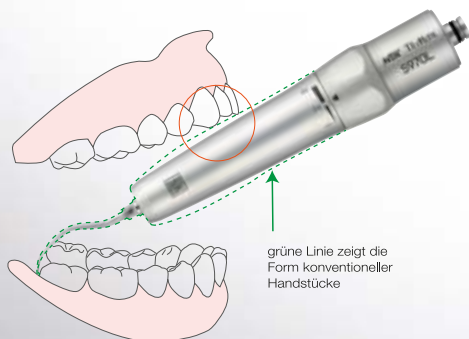

Der Air-Scaler Ti-Max S970 lässt sich individuell in drei Leistungsstufen regeln und hält für jede Anwendung die richtige Intensität bereit.

Das schlanke Handstück erweitert den Sichtbereich und erleichtert den Zugang zu schwer erreichbaren Stellen. Sein praktisch fugenloses Design ermöglicht feinfühligstes Arbeiten bei gleichzeitig sicherem Grip.

- inklusive 3 Aufsätzen (S1, S2, S3), Drehmomentschlüssel und Spitzenschutz L
- breites Spektrum an verfügbaren Spitzen
- großes Leistungsspektrum (3 Stufen) durch NSK Power Control Ring
- komfortables, angenehmes Griffgefühl
- Massiv-Titankörper mit fugenlosem Design
- freier Blick auf das Behandlungsfeld
- DURACOAT Beschichtung
- einfache Handhabung & hohe Lebensdauer
- sofort einsatzbereit durch einfaches Aufsetzen auf Turbinenkupplungen von NSK, KaVo® und Sirona®

Zum Anschluss an NSK PTL Turbinenkupplung:

**Mit Licht** MODELL: **S970L** REF: **T1005** € **899,-\***  
**Ohne Licht** MODELL: **S970** REF: **T1020** € **737,-\***

Zum Anschluss an KaVo® MULTIflex LUX® Kupplung:

**Mit Licht** MODELL: **S970KL** REF: **T1013** € **995,-\***

Zum Anschluss an Sirona® Schnellkupplung:

**Mit Licht** MODELL: **S970SL** REF: **T1015** € **995,-\***

\*Alle Preise zzgl. MwSt.

einfach zu betätigender Power Control Ring