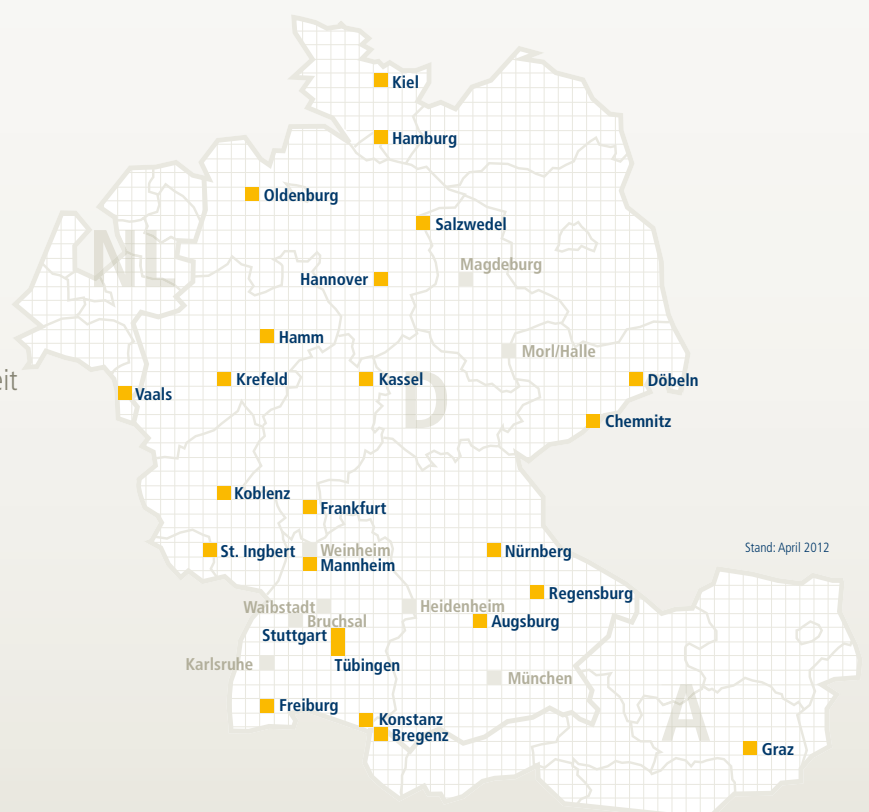

Erfolg im Dialog

dental
bauer

Vertrauen Visionen Ziele Wachstum Innovation Stabilität

Das unverwechselbare Dentaldepot

dental bauer steht für eine moderne Firmengruppe traditionellen Ursprungs im Dentalfachhandel. Das inhabergeführte Unternehmen zählt mit einem kontinuierlichen Expansionskurs zu den Marktführern in Deutschland, Österreich und den Niederlanden und beschäftigt derzeit rund 400 Mitarbeiterinnen und Mitarbeiter.

Die Unternehmensgruppe ist an über 30 Standorten innerhalb dieser Länder vertreten. Der Hauptsitz der Muttergesellschaft ist Tübingen.

Unser Kundenstamm:

- Zahnkliniken
- Praxen für Zahnmedizin
- Praxen für Kieferorthopädie
- Praxen für Mund-/Kiefer- und Gesichtschirurgie
- Zahntechnische Laboratorien