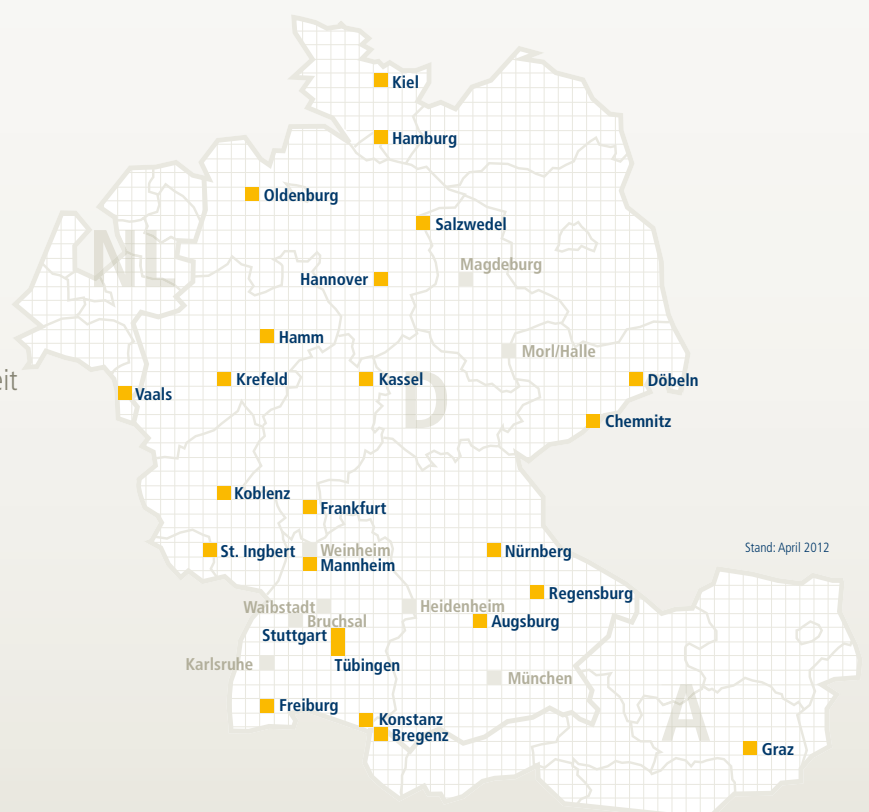

www.dentalbauer.de