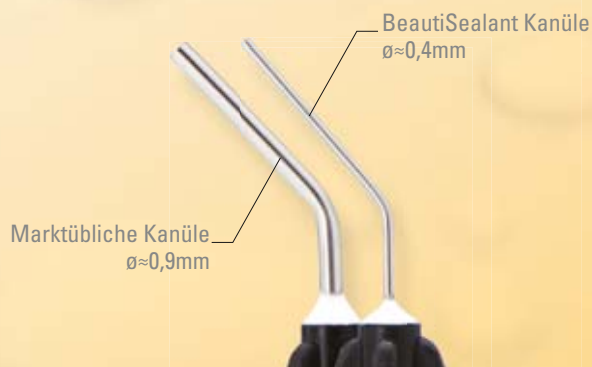

BeutiSealant

Selbstätzender Fissurenversiegler
mit Fluoridfreigabe

Schonend zum Schmelz!

Verzicht auf
Etch & Rinse-
Technik durch
selbstätzenden
Primer

PRG
Technology
Giomer

Speziell entwickelte tropffreie Spritze
mit feiner 27-Gauge-Kanüle

- Ideale Handhabung und Viskosität
- Applikation in vier einfachen Schritten, Gesamtdauer 30 Sekunden
- Hohe Scherverbundfestigkeit ohne Phosphorsäureätzung und Spülung
- Dentinähnliche Röntgenopazität: 0,92 mm Al
- Einzigartige kariostatische Wirkung der S-PRG-Füller