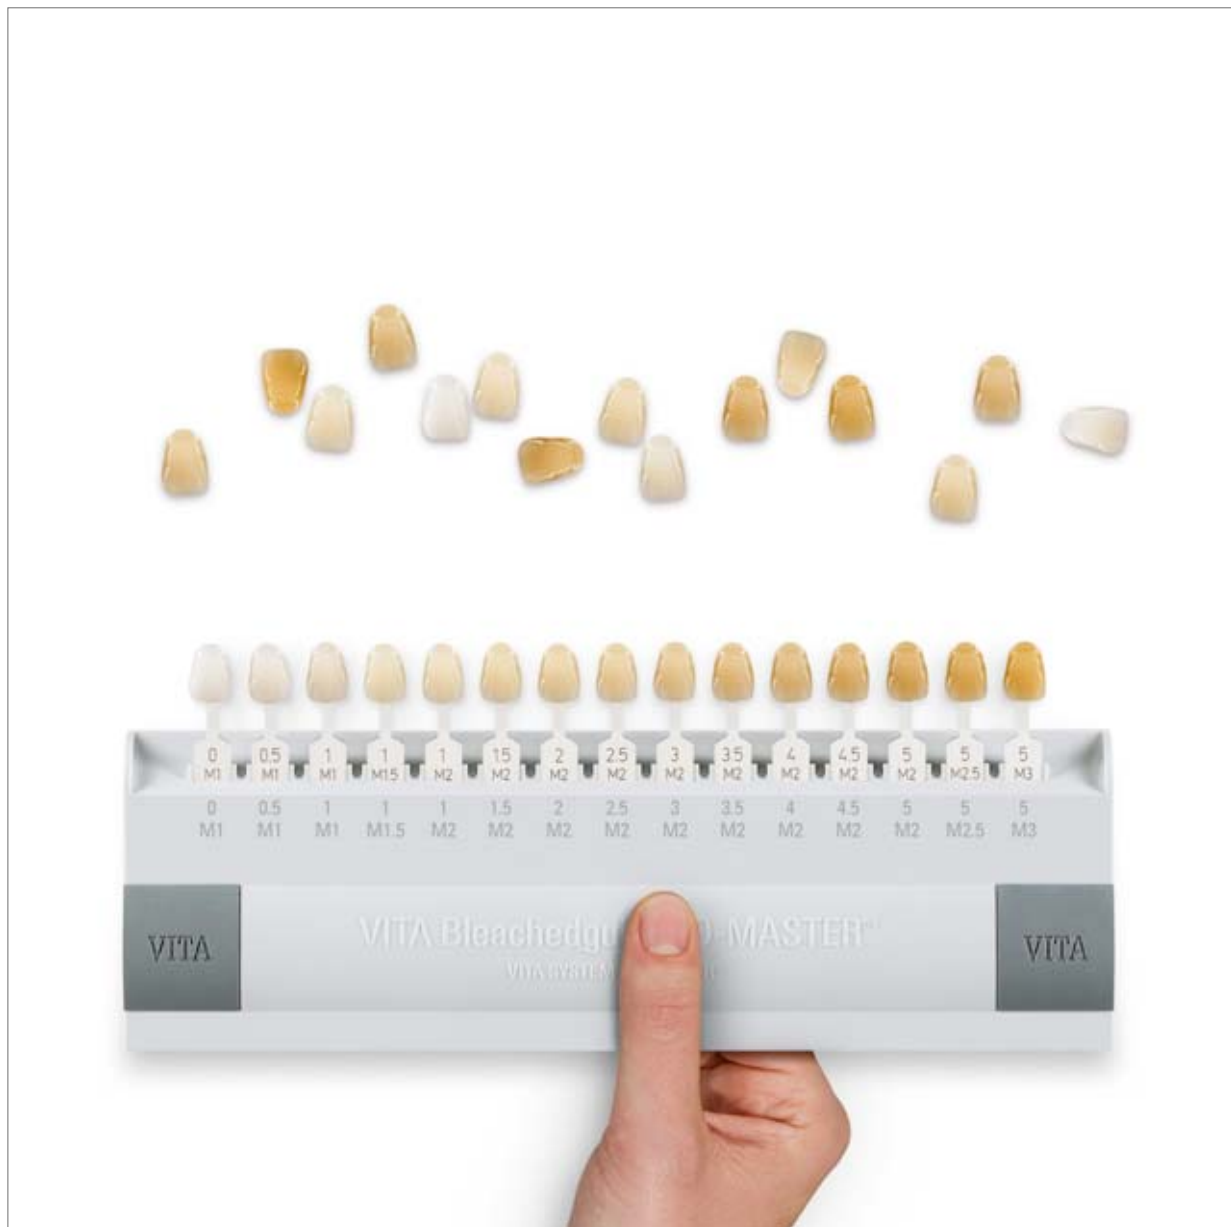

Endlich: Bleaching auf die Reihe gebracht!

VITA Bleachedguide 3D-MASTER® – professionell und einfach.

VITA shade, VITA made.

VITA

Der VITA Bleachedguide 3D-MASTER – ein neuer Standard für die Planung und Kontrolle von Zahnaufhellungsprozessen bei Ihrem Patienten. Mit gleichmäßigen, für das menschliche Auge gut unterscheidbaren Farbabständen zwischen den Helligkeitsstufen, die eigens für

die Verlaufskontrolle der Zahnaufhellung angeordnet sind, kann das gewünschte Ergebnis mit dem Patienten realistisch besprochen und später überprüft werden. Bestellen Sie gleich heute Ihren Bleachedguide und überzeugen Sie sich selbst! / www.vita-zahnfabrik.com