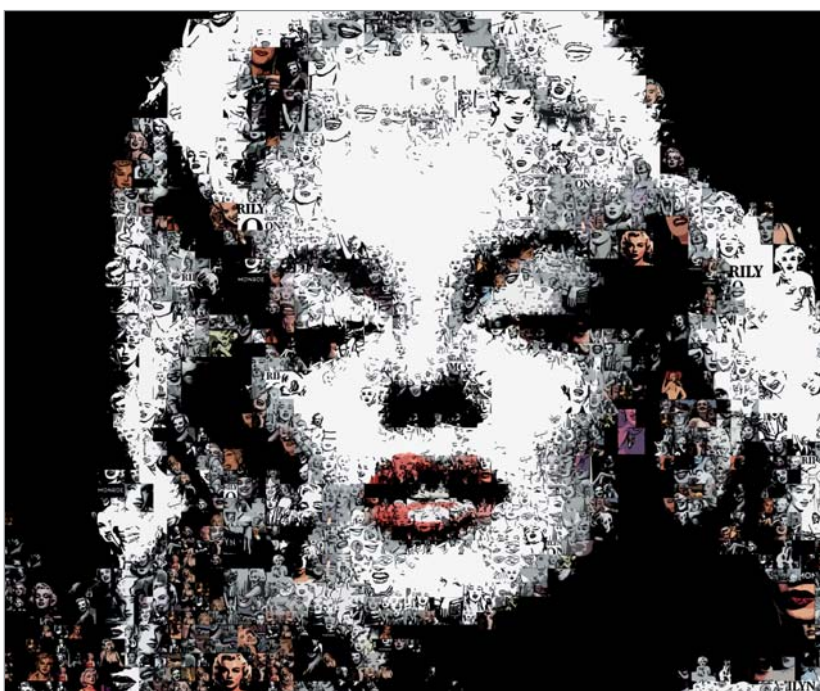

Nur die **Liebe zum Detail** schafft etwas Großes

Lt. Wikipedia ist das Mosaik „eine schon im Altertum bekannte Gattung der Maltechnik, bei der durch Zusammenfügen von verschiedenfarbigen oder verschieden geformten Teilen (Stein- oder Glasstücken, auch Teilen von Papier oder Stoffen) Muster oder Bilder entstehen. Das Wort Mosaik leitet sich aus dem

spätlateinischen *Musaicum* (opus) (Werk den Musen gewidmet) ab". gerd kemmerling hat diese Technik mit seinen Werken in die Neuzeit katapultiert. Viele tausend einzelne Bilder, jedes ein eigenes kleines Kunstwerk, werden von Künstlerhand im Computer erfasst, verfremdet und

zugeordnet, bis das einzigartige, harmonische Ganze entsteht.

Motive und Farben vermitteln das Gefühl von Frische und Modernität. Besonders die großformatigen Werke beeindrucken den Betrachter, der durch die vielen kleinen Details immer wieder Neues entdecken kann.

Presse, das Lob der Kunstexperten und den Beifall der interessierten Besucher. In diesen Qualitäten und Größen sind die Mosaiken auf dem bestehenden internationalen Kunstmarkt einzigartig!

Selbstverständlich sind diese Bilder streng limitiert auf nur zehn Exponate, sie sind nummeriert und vom Künstler signiert. Die Standardgröße ist ca. 1,20 Meter x 0,90 Meter (Sondergrößen teilweise lieferbar bis 4,30 Meter x 2,90 Meter – können angefragt werden). Wenn Sie sich für die Werke von gerd kemmerling interessieren, schauen Sie doch einfach mal ins Internet: www.lippengk.de oder www.art-galerie-frankfurt.de