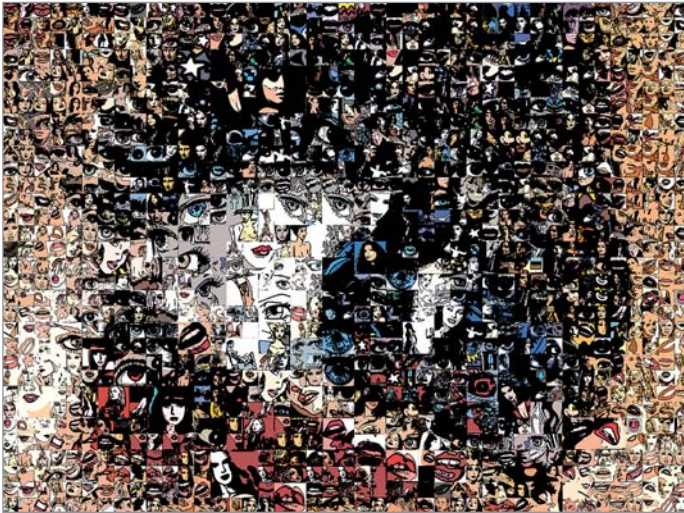

Nur die **Liebe zum Detail** schafft etwas Großes

„Lt. Wikipedia ist das Mosaik „eine schon im Altertum bekannte Gattung der Maltechnik, bei der durch Zusammenfügen von verschiedenfarbigen oder verschieden geformten Teilen (Stein- oder Glasstücken, auch Teilen von Papier oder Stoffen) Muster oder Bilder entstehen. Das Wort Mosaik leitet sich aus dem

spätlateinischen Mosaicum (opus) (Werk den Musen gewidmet) ab“. gerd kemmerling hat diese Technik mit seinen Werken in die Neuzeit katapultiert. Viele tausend einzelne Bilder, jedes ein eigenes kleines Kunstwerk, werden von Künstlerhand im Computer erfasst, verfremdet und

zugeordnet, bis das einzigartige, harmonische Ganze entsteht.

Motive und Farben vermitteln das Gefühl von Frische und Modernität. Besonders die großformatigen Werke beeindrucken den Betrachter, der durch die vielen kleinen Details immer wieder Neues entdecken kann.

Presse, das Lob der Kunstexperten und den Beifall der interessierten Besucher. In diesen Qualitäten und Größen sind die Mosaiken auf dem bestehenden internationalen Kunstmarkt einzigartig!

Selbstverständlich sind diese Bilder streng limitiert auf nur zehn Exponate, sie sind nummeriert und vom Künstler signiert. Die Standardgröße ist ca. 1,20 Meter x 0,90 Meter (Sondergrößen teilweise lieferbar bis 4,30 Meter x 2,90 Meter – können angefragt werden). Wenn Sie sich für die Werke von gerd kemmerling interessieren, schauen Sie doch einfach mal ins Internet: www.lippengk.de oder www.art-galerie-frankfurt.de