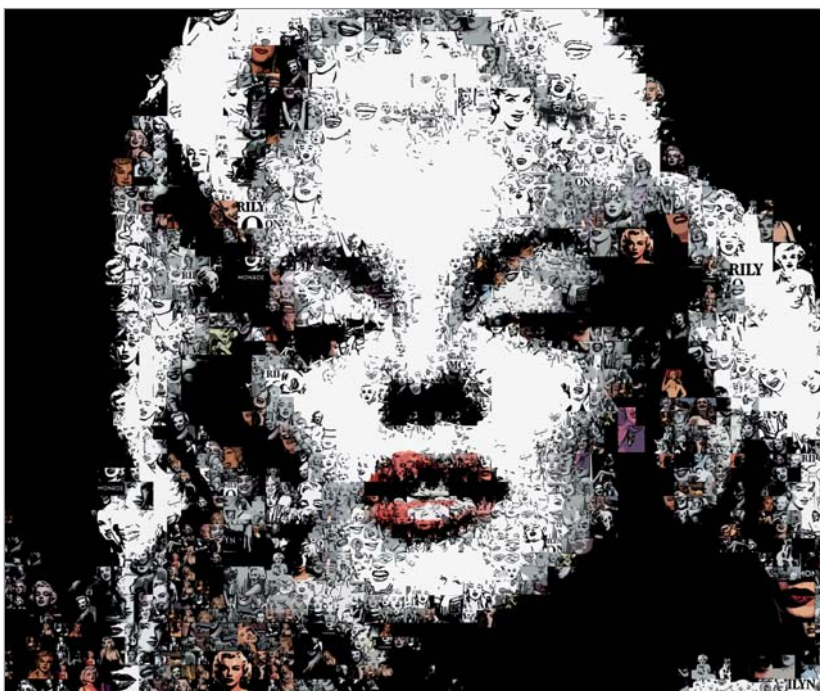

Nur die **Liebe zum Detail** schafft etwas Großes

Lt. Wikipedia ist das Mosaik „eine schon im Altertum bekannte Gattung der Maltechnik, bei der durch Zusammenfügen von verschiedenfarbigen oder verschieden geformten Teilen (Stein- oder Glasstücken, auch Teilen von Papier oder Stoffen) Muster oder Bilder entstehen. Das Wort Mosaik leitet sich aus dem

spätlateinischen *Musaicum* (opus) (Werk den Musen gewidmet) ab". gerd kemmerling hat diese Technik mit seinen Werken in die Neuzeit katapultiert. Viele tausend einzelne Bilder, jedes ein eigenes kleines Kunstwerk, werden von Künstlerhand im Computer erfasst, verfremdet und

zugeordnet, bis das einzigartige, harmonische Ganze entsteht.

Motive und Farben vermitteln das Gefühl von Frische und Modernität. Besonders die großformatigen Werke beeindrucken den Betrachter, der durch die vielen kleinen Details immer wieder Neues entdecken kann.

Presse, das Lob der Kunstexperten und den Beifall der interessierten Besucher. In diesen Qualitäten und Größen sind die Mosaiken auf dem bestehenden internationalen Kunstmarkt einzigartig!

Selbstverständlich sind diese Bilder streng limitiert auf nur zehn Exponate, sie sind nummeriert und vom Künstler signiert. Die Standardgröße ist ca. 1,20 Meter x 0,90 Meter (Sondergrößen teilweise lieferbar bis 4,30 Meter x 2,90 Meter – können angefragt werden). Wenn Sie sich für die Werke von gerd kemmerling interessieren, schauen Sie doch einfach mal ins Internet: www.lippengk.de oder www.art-galerie-frankfurt.de