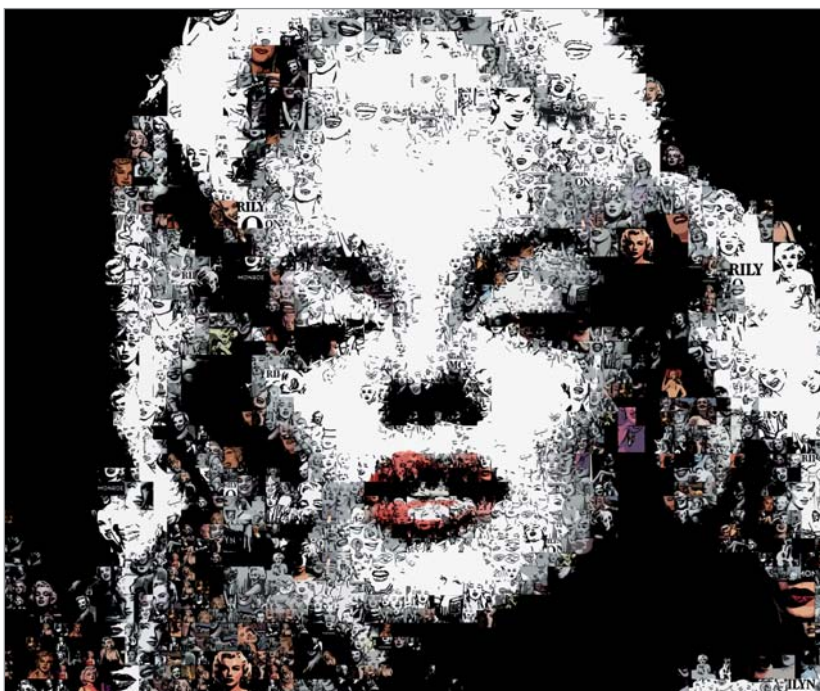

Nur die **Liebe zum Detail** schafft etwas Großes

Lt. Wikipedia ist das Mosaik „eine schon im Altertum bekannte Gattung der Maltechnik, bei der durch Zusammenfügen von verschiedenfarbigen oder verschieden geformten Teilen (Stein- oder Glasstücken, auch Teilen von Papier oder Stoffen) Muster oder Bilder entstehen. Das Wort Mosaik leitet sich aus dem

spätlateinischen Mosaicum (opus) (Werk den Musen gewidmet) ab“. gerd kemmerling hat diese Technik mit seinen Werken in die Neuzeit katapultiert. Viele tausend einzelne Bilder, jedes ein eigenes kleines Kunstwerk, werden von Künstlerhand im Computer erfasst, verfremdet und

zugeordnet, bis das einzigartige, harmonische Ganze entsteht.

Motive und Farben vermitteln das Gefühl von Frische und Modernität. Besonders die großformatigen Werke beeindrucken den Betrachter, der durch die vielen kleinen Details immer wieder Neues entdecken kann.

Presse, das Lob der Kunstexperten und den Beifall der interessierten Besucher. In diesen Qualitäten und Größen sind die Mosaiken auf dem bestehenden internationalen Kunstmarkt einzigartig!

Selbstverständlich sind diese Bilder streng limitiert auf nur zehn Exponate, sie sind nummeriert und vom Künstler signiert. Die Standardgröße ist ca. 1,20 Meter x 0,90 Meter (Sondergrößen teilweise lieferbar bis 4,30 Meter x 2,90 Meter – können angefragt werden). Wenn Sie sich für die Werke von gerd kemmerling interessieren, schauen Sie doch einfach mal ins Internet: www.lippengk.de oder www.art-galerie-frankfurt.de