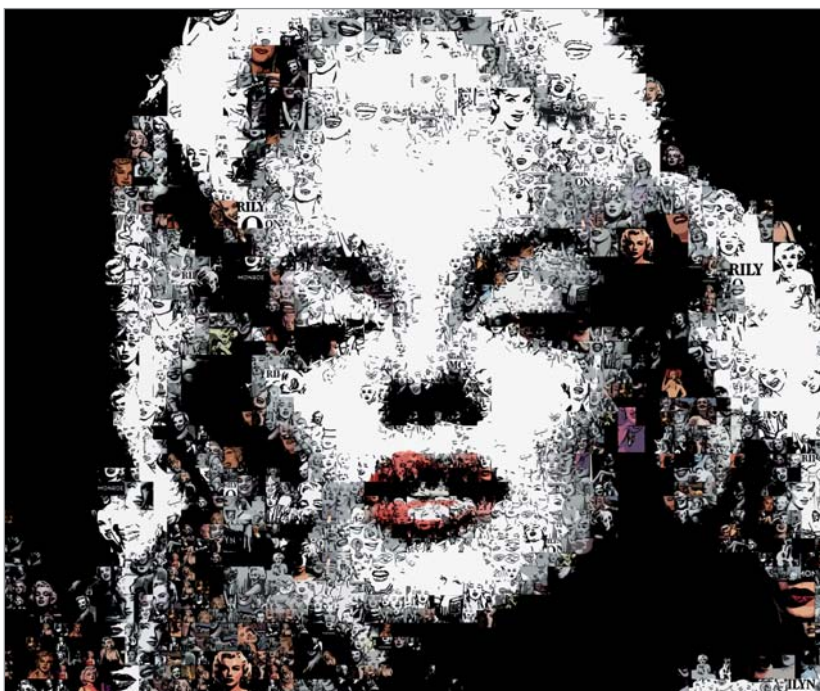

Nur die **Liebe zum Detail** schafft etwas Großes

„Lt. Wikipedia ist das Mosaik „eine schon im Altertum bekannte Gattung der Maltechnik, bei der durch Zusammenfügen von verschiedenfarbigen oder verschieden geformten Teilen (Stein- oder Glasstücken, auch Teilen von Papier oder Stoffen) Muster oder Bilder entstehen. Das Wort Mosaik leitet sich aus dem

spätlateinischen Mosaicum (opus) (Werk den Musen gewidmet) ab“. gerd kemmerling hat diese Technik mit seinen Werken in die Neuzeit katapultiert. Viele tausend einzelne Bilder, jedes ein eigenes kleines Kunstwerk, werden von Künstlerhand im Computer erfasst, verfremdet und

zugeordnet, bis das einzigartige, harmonische Ganze entsteht.

Motive und Farben vermitteln das Gefühl von Frische und Modernität. Besonders die großformatigen Werke beeindrucken den Betrachter, der durch die vielen kleinen Details immer wieder Neues entdecken kann.

Presse, das Lob der Kunstexperten und den Beifall der interessierten Besucher. In diesen Qualitäten und Größen sind die Mosaiken auf dem bestehenden internationalen Kunstmarkt einzigartig!

Selbstverständlich sind diese Bilder streng limitiert auf nur zehn Exponate, sie sind nummeriert und vom Künstler signiert. Die Standardgröße ist ca. 1,20 Meter x 0,90 Meter (Sondergrößen teilweise lieferbar bis 4,30 Meter x 2,90 Meter – können angefragt werden). Wenn Sie sich für die Werke von gerd kemmerling interessieren, schauen Sie doch einfach mal ins Internet: www.lippengk.de oder www.art-galerie-frankfurt.de