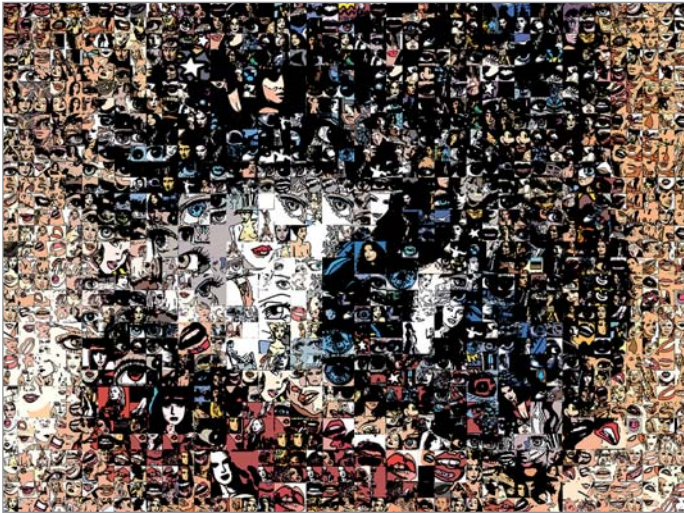

Nur die **Liebe zum Detail** schafft etwas Großes

Lt. Wikipedia ist das Mosaik „eine schon im Altertum bekannte Gattung der Maltechnik, bei der durch Zusammenfügen von verschiedenfarbigen oder verschieden geformten Teilen (Stein- oder Glasstücken, auch Teilen von Papier oder Stoffen) Muster oder Bilder entstehen. Das Wort Mosaik leitet sich aus dem

spätlateinischen Mosaicum (opus) (Werk den Musen gewidmet) ab“. gerd kemmerling hat diese Technik mit seinen Werken in die Neuzeit katapultiert. Viele tausend einzelne Bilder, jedes ein eigenes kleines Kunstwerk, werden von Künstlerhand im Computer erfasst, verfremdet und

zugeordnet, bis das einzigartige, harmonische Ganze entsteht.

Motive und Farben vermitteln das Gefühl von Frische und Modernität. Besonders die großformatigen Werke beeindrucken den Betrachter, der durch die vielen kleinen Details immer wieder Neues entdecken kann.

Presse, das Lob der Kunstexperten und den Beifall der interessierten Besucher. In diesen Qualitäten und Größen sind die Mosaiken auf dem bestehenden internationalen Kunstmarkt einzigartig!

Selbstverständlich sind diese Bilder streng limitiert auf nur zehn Exponate, sie sind nummeriert und vom Künstler signiert. Die Standardgröße ist ca. 1,20 Meter x 0,90 Meter (Sondergrößen teilweise lieferbar bis 4,30 Meter x 2,90 Meter – können angefragt werden). Wenn Sie sich für die Werke von gerd kemmerling interessieren, schauen Sie doch einfach mal ins Internet: www.lippengk.de oder www.art-galerie-frankfurt.de