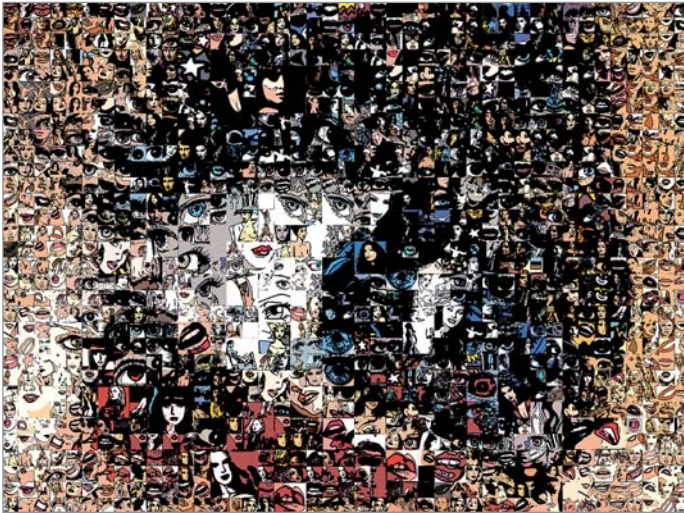

Nur die **Liebe zum Detail** schafft etwas Großes

Lt. Wikipedia ist das Mosaik „eine schon im Altertum bekannte Gattung der Maltechnik, bei der durch Zusammenfügen von verschiedenfarbigen oder verschieden geformten Teilen (Stein- oder Glasstücken, auch Teilen von Papier oder Stoffen) Muster oder Bilder entstehen. Das Wort Mosaik leitet sich aus dem

spätlateinischen *Musaicum* (opus) (Werk den Musen gewidmet) ab". gerd kemmerling hat diese Technik mit seinen Werken in die Neuzeit katapultiert. Viele tausend einzelne Bilder, jedes ein eigenes kleines Kunstwerk, werden von Künstlerhand im Computer erfasst, verfremdet und

zugeordnet, bis das einzigartige, harmonische Ganze entsteht.

Motive und Farben vermitteln das Gefühl von Frische und Modernität. Besonders die großformatigen Werke beeindrucken den Betrachter, der durch die vielen kleinen Details immer wieder Neues entdecken kann.

Presse, das Lob der Kunstexperten und den Beifall der interessierten Besucher. In diesen Qualitäten und Größen sind die Mosaiken auf dem bestehenden internationalen Kunstmarkt einzigartig!

Selbstverständlich sind diese Bilder streng limitiert auf nur zehn Exponate, sie sind nummeriert und vom Künstler signiert. Die Standardgröße ist ca. 1,20 Meter x 0,90 Meter (Sondergrößen teilweise lieferbar bis 4,30 Meter x 2,90 Meter – können angefragt werden). Wenn Sie sich für die Werke von gerd kemmerling interessieren, schauen Sie doch einfach mal ins Internet: www.lippengk.de oder www.art-galerie-frankfurt.de