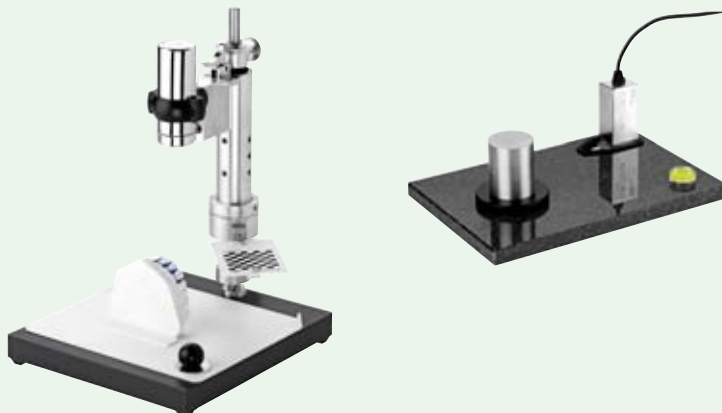

Die intelligente Lösung

... ohne Einschränkung lachen zu können

Meine Zahnschiene ist fast unsichtbar

CLEAR-ALIGNER

www.ca-clear-aligner.com

CA® – das effektive, fast unsichtbare Schienenkonzept.

Mit neuer Technik noch einfacher in der Herstellung:

CA®-SMART – die intelligente Software für die schnelle und präzise Umstellung in der CA®-Set-Up Technik. Strecken und Winkel an Modellen werden digital gemessen und in Echtzeit live per CA®-Webcam auf den Bildschirm übertragen.

CA®-CHECKER – das digitale Präzisionsmessgerät zum Ermitteln von Torque- und Angulationswerten vor und nach dem Umstellen an CA®-Set-Up Modellen.

SCHEU-DENTAL GmbH
www.scheu-dental.com

phone +49 23 74 92 88-0
fax +49 23 74 92 88-90