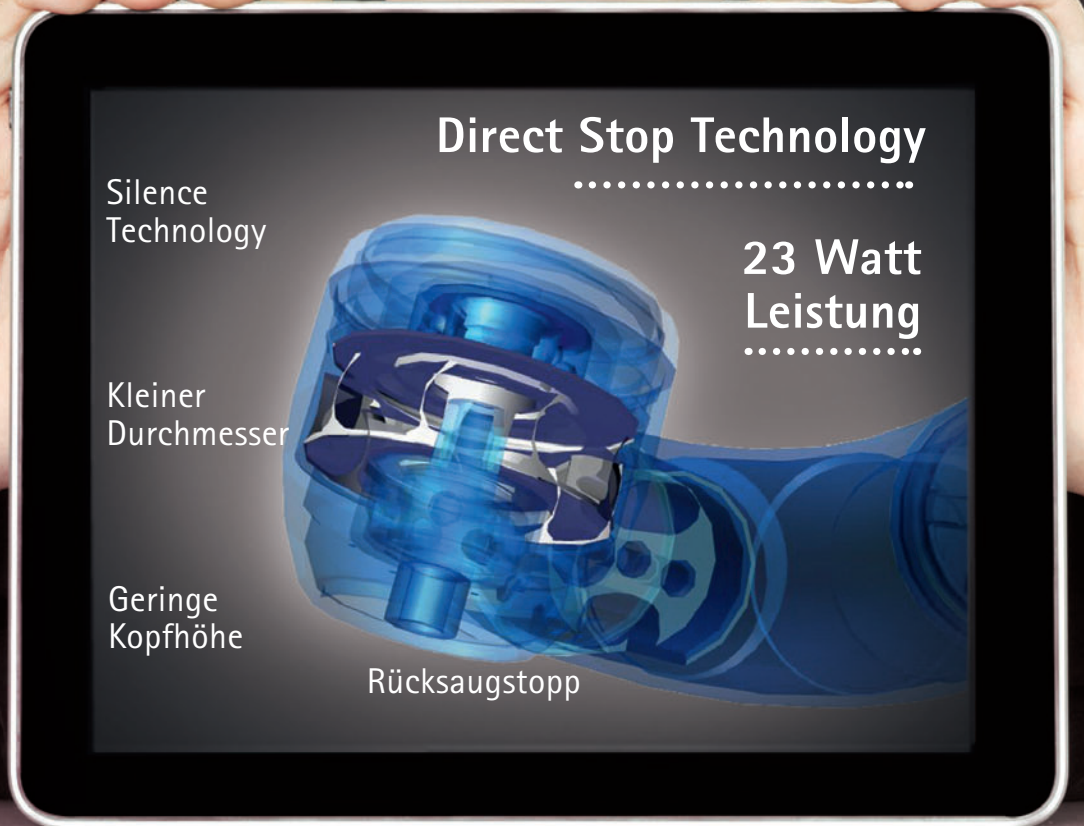

# Ganz stark. Ganz leise. Ganz entspannt arbeiten.

**NEU**

KaVo MASTERtorque™  
mit Direct Stop Technology

- DST, Direct Stop Technology:
  - Sicher, Bohrer stoppt in einer Sekunde
  - Hygienisch, keine Rücksaugung
- Kraftvoll, 20% mehr Leistung, 23 Watt
- Extrem leise, 57 dB(A)

KaVo *Master Series*

Wahre Meister kennen keine Kompromisse.

KaVo. Dental Excellence.