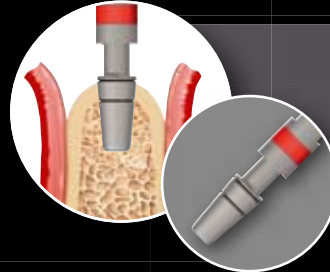

Osteotomie-Technik mit
komprimierenden Osteotomen