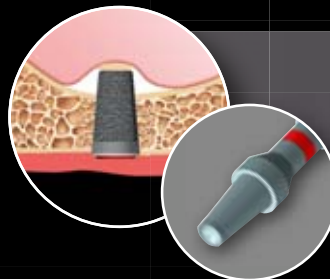

Interner Sinuslift mit
schneidenden Osteotomen