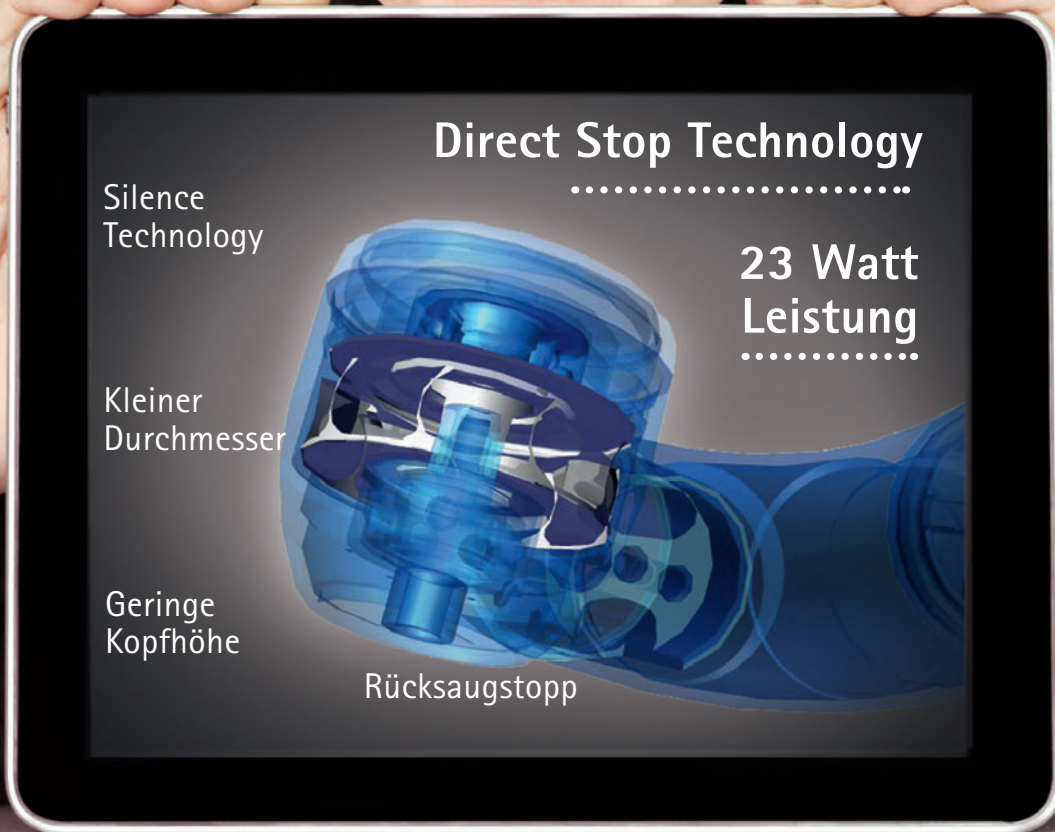

Ganz stark. Ganz leise. Ganz entspannt arbeiten.

NEU

KaVo MASTERtorque™
mit Direct Stop Technology

- DST, Direct Stop Technology:
 - Sicher, Bohrer stoppt in einer Sekunde
 - Hygienisch, keine Rücksaugung
- Kraftvoll, 20% mehr Leistung, 23 Watt
- Extrem leise, 57 dB(A)

KaVo *Master Series*

Wahre Meister kennen keine Kompromisse.

KaVo. Dental Excellence.