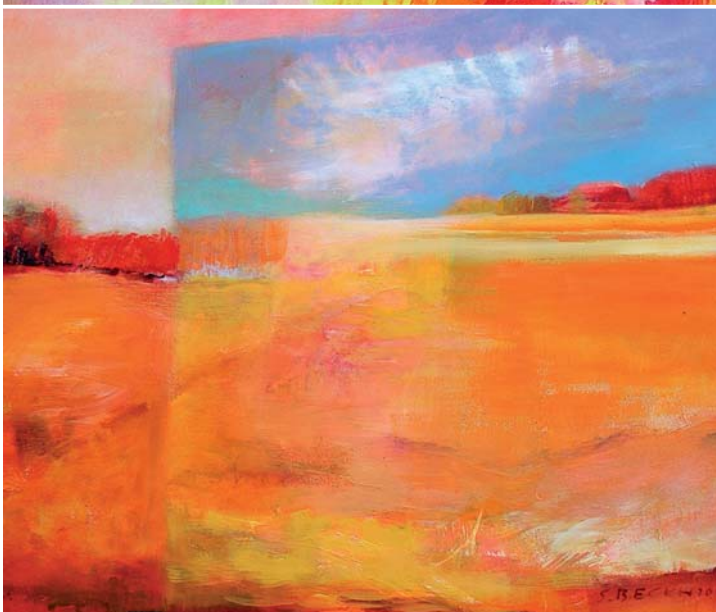

## Farbe ist **Lebenselexier**

Die Bilder der in Esslingen lebenden Künstlerin Susanne Beckh werden von der Leuchtkraft der Farbe dominiert. Ihre Bilder sind spontane und sehr farbkraftige Schöpfungen, die zwischen abstraktem Spiel und Bilderfindung hin- und herpendeln.

Nicht selten tauchen in diesem Formentanz Gesichter auf oder Szenen, die sich im Abstrakten verlieren. Dazu kommt, dass die Künstlerin ihre Acrylfarben mal dünn und zart, mal in kräftigem Duktus aufträgt. Immer ist es ein Ausagieren inne-

Die Inspiration für ihre Bilder findet sie vor allem in der Natur, in deren Farben und Lichtveränderungen, aber genauso in Musik, in Gedichten oder abstrakten Ideen.

Susanne Beckh möchte erreichen, dass der Betrachter sich mit ihren Bildern beschäftigt, dass er immer wieder etwas Neues entdeckt und nicht satt wird, sie anzuschauen. Dies erreicht sie unter anderem auch

durch Dinge, die nur angedeutet sind oder die unterschiedliche Assoziationen hervorrufen können. Das Gleiche versucht sie auch mit ihren neuartigen Drehbildern zu erreichen: In einem Bild ist eine kaum sichtbare Drehscheibe eingelassen. Durch das Drehen der Scheibe kann sich der Betrachter immer wieder neue Kompositionen kreieren.