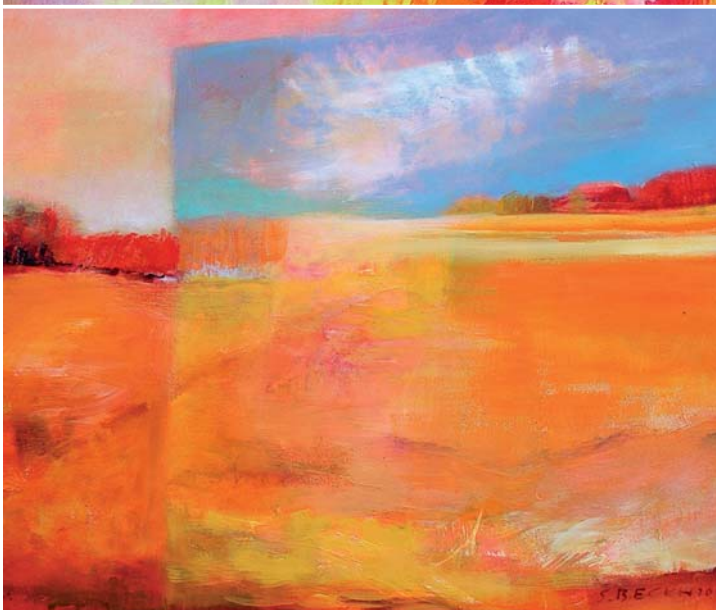

Farbe ist **Lebenselexier**

Die Bilder der in Esslingen lebenden Künstlerin Susanne Beckh werden von der Leuchtkraft der Farbe dominiert. Ihre Bilder sind spontane und sehr farbkraftige Schöpfungen, die zwischen abstraktem Spiel und Bilderfindung hin- und herpendeln.

Nicht selten tauchen in diesem Formentanz Gesichter auf oder Szenen, die sich im Abstrakten verlieren. Dazu kommt, dass die Künstlerin ihre Acrylfarben mal dünn und zart, mal in kräftigem Duktus aufträgt. Immer ist es ein Ausagieren inne-

Die Inspiration für ihre Bilder findet sie vor allem in der Natur, in deren Farben und Lichtveränderungen, aber genauso in Musik, in Gedichten oder abstrakten Ideen.

Susanne Beckh möchte erreichen, dass der Betrachter sich mit ihren Bildern beschäftigt, dass er immer wieder etwas Neues entdeckt und nicht satt wird, sie anzuschauen. Dies erreicht sie unter anderem auch

durch Dinge, die nur angedeutet sind oder die unterschiedliche Assoziationen hervorrufen können. Das Gleiche versucht sie auch mit ihren neuartigen Drehbildern zu erreichen: In einem Bild ist eine kaum sichtbare Drehscheibe eingelassen. Durch das Drehen der Scheibe kann sich der Betrachter immer wieder neue Kompositionen kreieren.