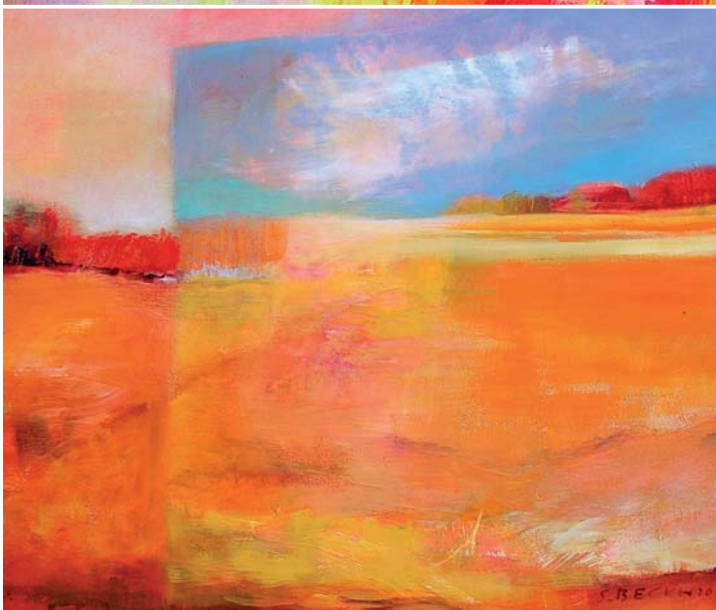

## Farbe ist **Lebenselexier**

Die Bilder der in Esslingen lebenden Künstlerin Susanne Beckh werden von der Leuchtkraft der Farbe dominiert. Ihre Bilder sind spontane und sehr farbkraftige Schöpfungen, die zwischen abstraktem Spiel und Bilderfindung hin- und herpendeln.

Nicht selten tauchen in diesem Formentanz Gesichter auf oder Szenen, die sich im Abstrakten verlieren. Dazu kommt, dass die Künstlerin ihre Acrylfarben mal dünn und zart, mal in kräftigem Duktus aufträgt. Immer ist es ein Ausagieren inne-

Die Inspiration für ihre Bilder findet sie vor allem in der Natur, in deren Farben und Lichtveränderungen, aber genauso in Musik, in Gedichten oder abstrakten Ideen.

Susanne Beckh möchte erreichen, dass der Betrachter sich mit ihren Bildern beschäftigt, dass er immer wieder etwas Neues entdeckt und nicht satt wird, sie anzuschauen. Dies erreicht sie unter anderem auch

durch Dinge, die nur angedeutet sind oder die unterschiedliche Assoziationen hervorrufen können. Das Gleiche versucht sie auch mit ihren neuartigen Drehbildern zu erreichen: In einem Bild ist eine kaum sichtbare Drehscheibe eingelassen. Durch das Drehen der Scheibe kann sich der Betrachter immer wieder neue Kompositionen kreieren.