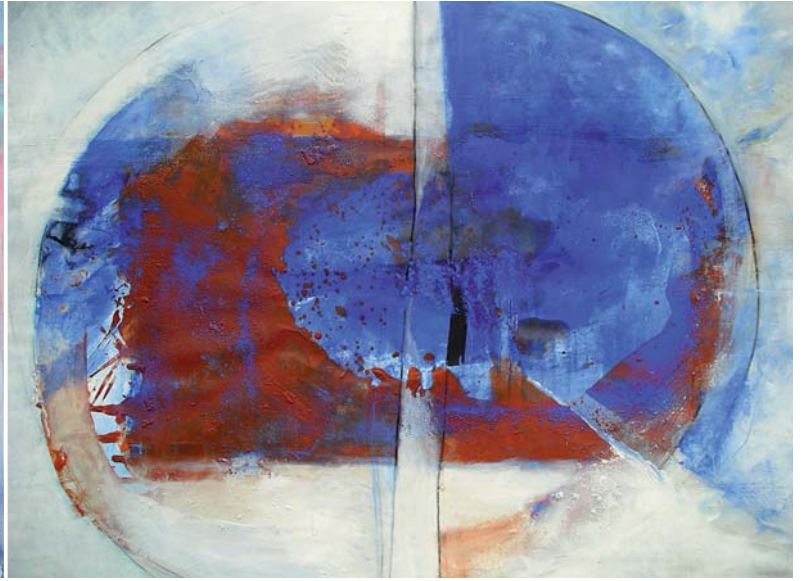

Farbe ist **Lebenselexier**

Die Bilder der in Esslingen lebenden Künstlerin Susanne Beckh werden von der Leuchtkraft der Farbe dominiert. Ihre Bilder sind spontane und sehr farbkraftige Schöpfungen, die zwischen abstraktem Spiel und Bilderfindung hin- und herpendeln.

Nicht selten tauchen in diesem Formentanz Gesichter auf oder Szenen, die sich im Abstrakten verlieren. Dazu kommt, dass die Künstlerin ihre Acrylfarben mal dünn und zart, mal in kräftigem Duktus aufträgt. Immer ist es ein Ausagieren inne-

Die Inspiration für ihre Bilder findet sie vor allem in der Natur, in deren Farben und Lichtveränderungen, aber genauso in Musik, in Gedichten oder abstrakten Ideen.

Susanne Beckh möchte erreichen, dass der Betrachter sich mit ihren Bildern beschäftigt, dass er immer wieder etwas Neues entdeckt und nicht satt wird, sie anzuschauen. Dies erreicht sie unter anderem auch

durch Dinge, die nur angedeutet sind oder die unterschiedliche Assoziationen hervorrufen können. Das Gleiche versucht sie auch mit ihren neuartigen Drehbildern zu erreichen: In einem Bild ist eine kaum sichtbare Drehscheibe eingelassen. Durch das Drehen der Scheibe kann sich der Betrachter immer wieder neue Kompositionen kreieren.