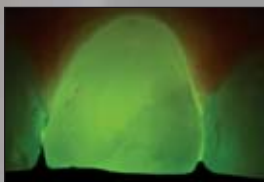

# Kann Ihre Lampe das auch?

*Breitband-LEDs und gebündelter Lichtstrahl  
polymerisiert homogen, auch in tiefen Kavitäten!*

*Vielfältiger Einsatz dank Zusatz-Linsen - für Standard-  
und Spezial-Polymerisation sowie Diagnostik!*

TransLume Lenses  
grün & orange

Die grüne Linse hilft bei der Lokalisierung von Schmelzsprüngen und anderen Defekten im Zahn.

Die orange Linse enthüllt Verschattungen durch Stiftaufbauten oder Blasen in Restaurationen.

Black Light Lens

Die Black Light Lens wird für den Nachweis fluoreszierender Partikel in Kunststoff verwendet, zur einfachen Abgrenzung von natürlichem Schmelz.

Weitere Linsen für VALO / VALO Cordless finden Sie in unserem Produktkatalog oder auf unserer Website [www.updental.de](http://www.updental.de)