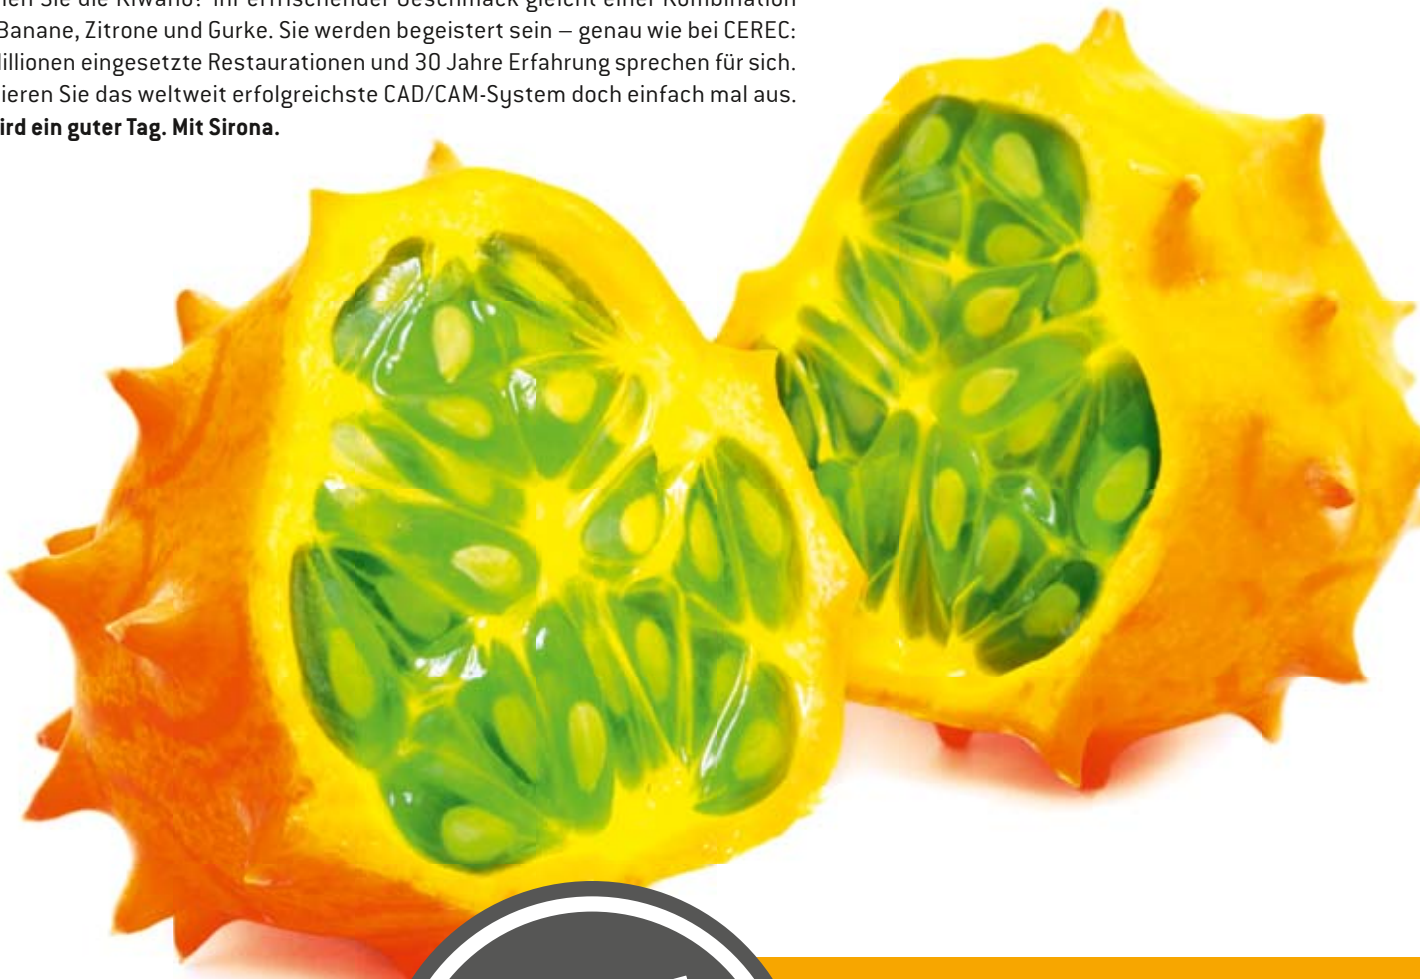

SCHON PROBIERT?

Kennen Sie die Kiwano? Ihr erfrischender Geschmack gleicht einer Kombination aus Banane, Zitrone und Gurke. Sie werden begeistert sein – genau wie bei CEREC: 28 Millionen eingesetzte Restaurationen und 30 Jahre Erfahrung sprechen für sich. Probieren Sie das weltweit erfolgreichste CAD/CAM-System doch einfach mal aus. **Es wird ein guter Tag. Mit Sirona.**