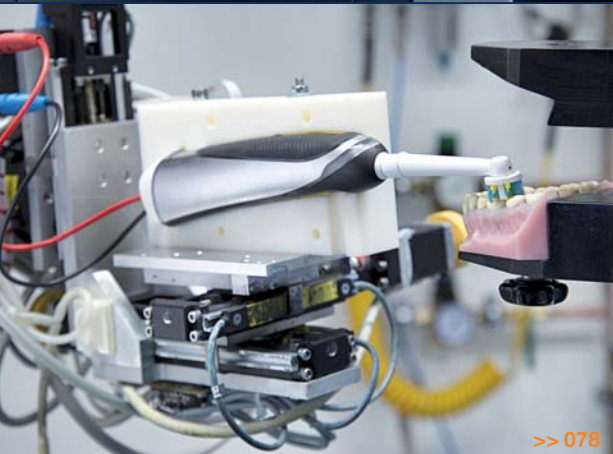

050 **3-D-Röntgendiagnostik für die allgemeine Praxis** Praxisausstattung

052 **Glaskeramik revolutioniert** Werkstoff-Neuheit

056 **Sicherheit und Flexibilität in der Implantologie** Erfahrungsbericht

060 **„Der Preisunterschied war noch nie so gering“** DVT vs. Panorama

>> **TEST**

062 **Ein Block, zwei Möglichkeiten** Universeller Chairside-Werkstoff

>> **UMSCHAU**

064 **Inhabergeführt und werteverbunden in die Zukunft**

Interview

068 **Geballte Informationsstärke auf den Herbstfachmessen**

Messerrückblick

070 **Guten Tag, sehr geehrte Frau Produktmanagerin** Assistina 3x3

072 **Ratschläge von Endodontie-Experten** ESE Biennial Congress

074 **„Unsere Produkte tragen dazu bei, Menschen ein Lächeln zu schenken“** Dentalprodukte aus der Schweiz

076 **Die adhäsive Schnittstelle als Schwachstelle?**

Dauerhafte Verbindungen

078 **Heute im Labor – morgen in aller Munde**

Entstehung einer elektrischen Zahnbürste

080 **Sichere Aufbereitung sorgt für Infektionsprävention**

Instrumentendesinfektion

082 **HUMOR**

084 **BLICKPUNKT**

092 **IMPRESSUM/
INSERENTENVERZEICHNIS**

094 **FACHHANDEL**

098 **PRODENTE**