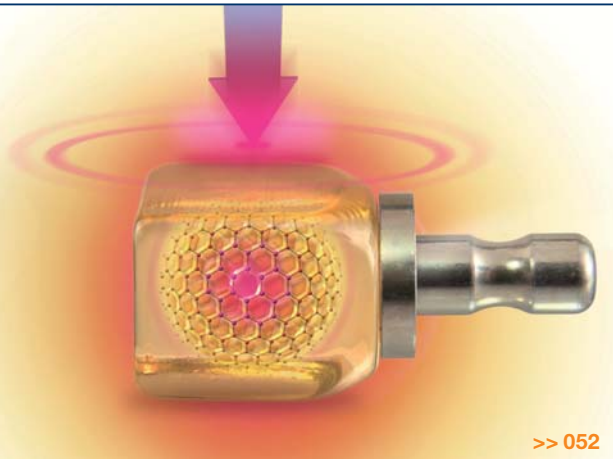

050 **3-D-Röntgendiagnostik für die allgemeine Praxis** Praxisausstattung

052 **Glaskeramik revolutioniert** Werkstoff-Neuheit

056 **Sicherheit und Flexibilität in der Implantologie** Erfahrungsbericht

060 **„Der Preisunterschied war noch nie so gering“** DVT vs. Panorama

>> **TEST**

062 **Ein Block, zwei Möglichkeiten** Universeller Chairside-Werkstoff

>> **UMSCHAU**

064 **Inhabergeführt und werteverbunden in die Zukunft**

Interview

068 **Geballte Informationsstärke auf den Herbstfachmessen**

Messerrückblick

070 **Guten Tag, sehr geehrte Frau Produktmanagerin** Assistina 3x3

072 **Ratschläge von Endodontie-Experten** ESE Biennial Congress

074 **„Unsere Produkte tragen dazu bei, Menschen ein Lächeln zu schenken“** Dentalprodukte aus der Schweiz

076 **Die adhäsive Schnittstelle als Schwachstelle?**

Dauerhafte Verbindungen

078 **Heute im Labor – morgen in aller Munde**

Entstehung einer elektrischen Zahnbürste

080 **Sichere Aufbereitung sorgt für Infektionsprävention**

Instrumentendesinfektion

082 **HUMOR**

084 **BLICKPUNKT**

092 **IMPRESSUM/
INSERENTENVERZEICHNIS**

094 **FACHHANDEL**

098 **PRODENTE**