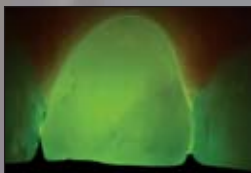

Kann Ihre Lampe das auch?

*Breitband-LEDs und gebündelter Lichtstrahl
polymerisiert homogen, auch in tiefen Kavitäten!*

*Vielfältiger Einsatz dank Zusatz-Linsen - für Standard-
und Spezial-Polymerisation sowie Diagnostik!*

TransLume Lenses
grün & orange

Die grüne Linse hilft bei der Lokalisierung von Schmelzsprüngen und anderen Defekten im Zahn.

Die orange Linse enthüllt Verschattungen durch Stiftaufbauten oder Blasen in Restaurationen.

Black Light Lens

Die Black Light Lens wird für den Nachweis fluoreszierender Partikel in Kunststoff verwendet, zur einfachen Abgrenzung von natürlichem Schmelz.

Weitere Linsen für VALO / VALO Cordless finden Sie in unserem Produktkatalog oder auf unserer Website www.updental.de