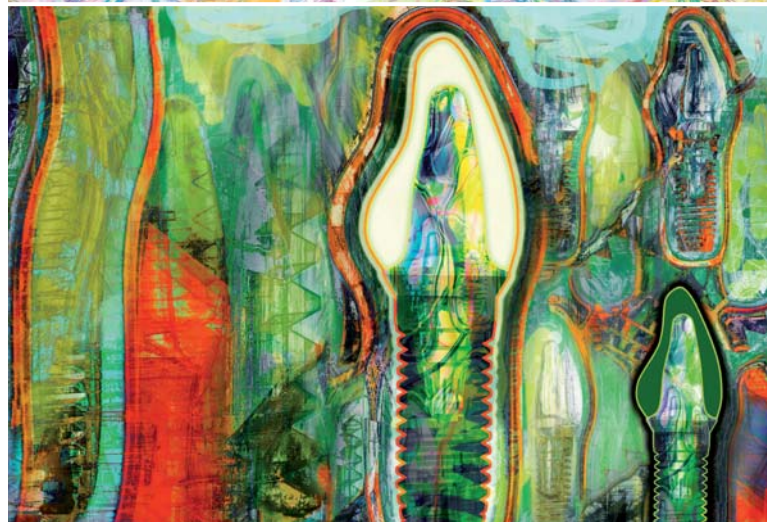

_Kontakt

cosmetic
dentistry

dentalArt productions GbR

Damaschkestraße 3

41517 Grevenbroich

Tel.: 0 21 81/16 27 17

Fax: 0 21 81/16 27 19

E-Mail: info@dental-art-productions.com

www.dental-art-productions.com