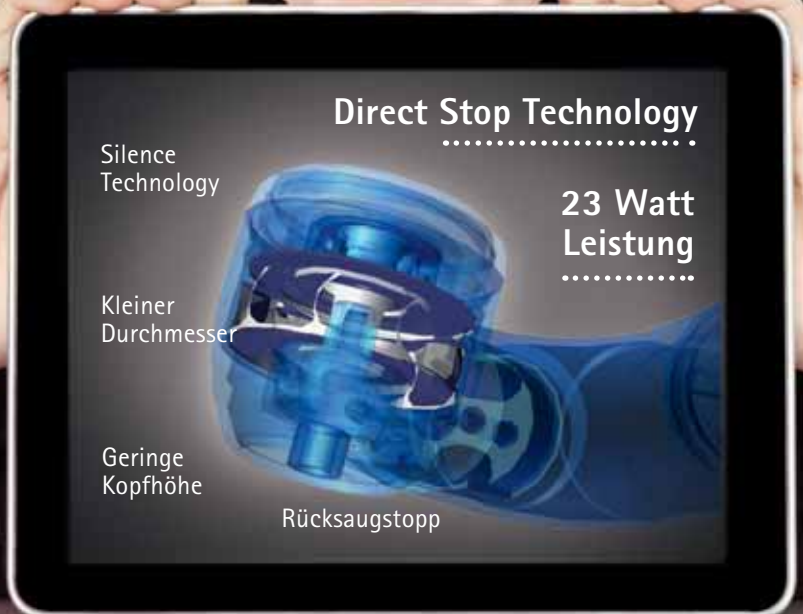

Ganz stark. Ganz leise. Ganz entspannt arbeiten.

NEU

KaVo MASTERtorque™
mit Direct Stop Technology

- DST, Direct Stop Technology:
 - Sicher, Bohrer stoppt in einer Sekunde
 - Hygienisch, keine Rücksaugung
- Kraftvoll, 20% mehr Leistung, 23 Watt
- Extrem leise, 57 dB(A)

KaVo *Master Series*

Wahre Meister kennen keine Kompromisse.

KaVo. Dental Excellence.