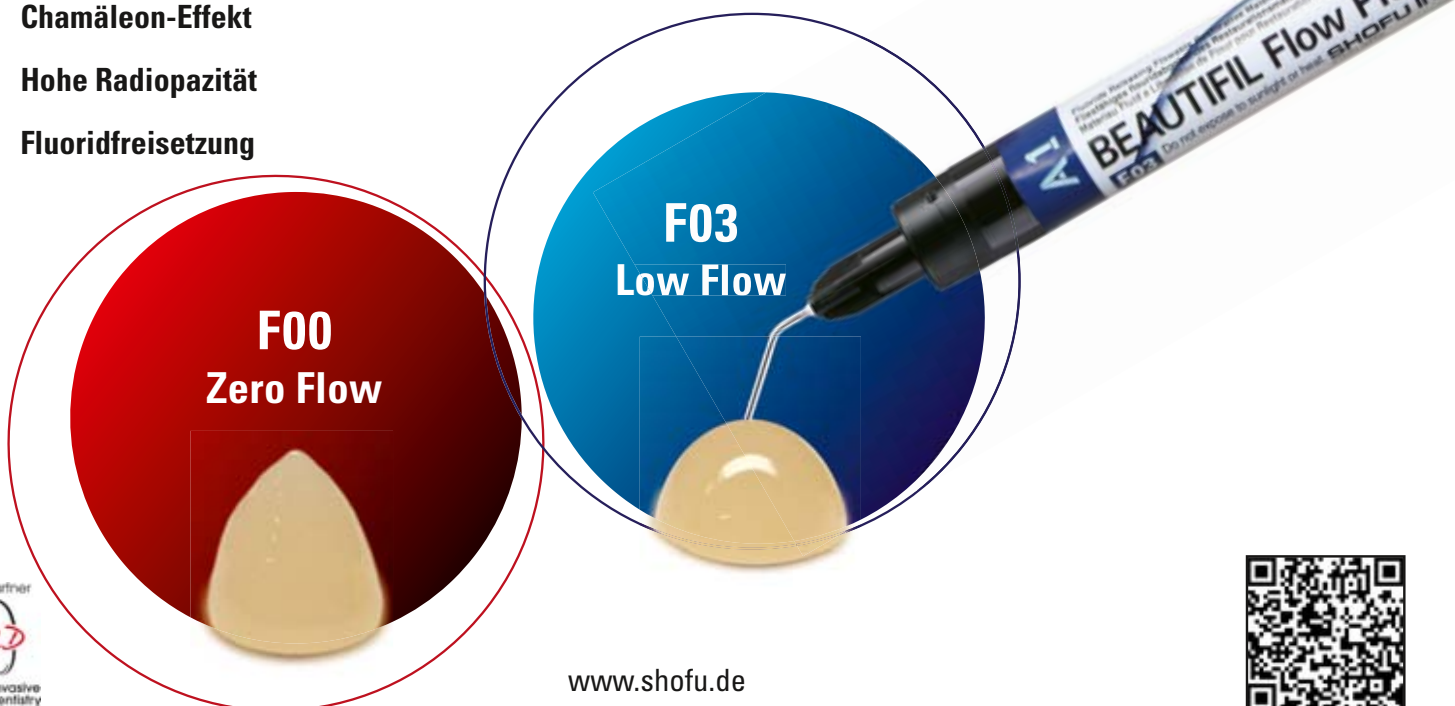

BEAUTIFIL Flow Plus

INJIZIERBARES KOMPOSIT FÜR DEN FRONT- UND SEITENZAHN

- Geeignet für alle Kavitätenklassen
- Einfache Anwendung und schnelle Politur
- Natürliche Ästhetik über wirksamen Chamäleon-Effekt
- Hohe Radiopazität
- Fluoridfreisetzung