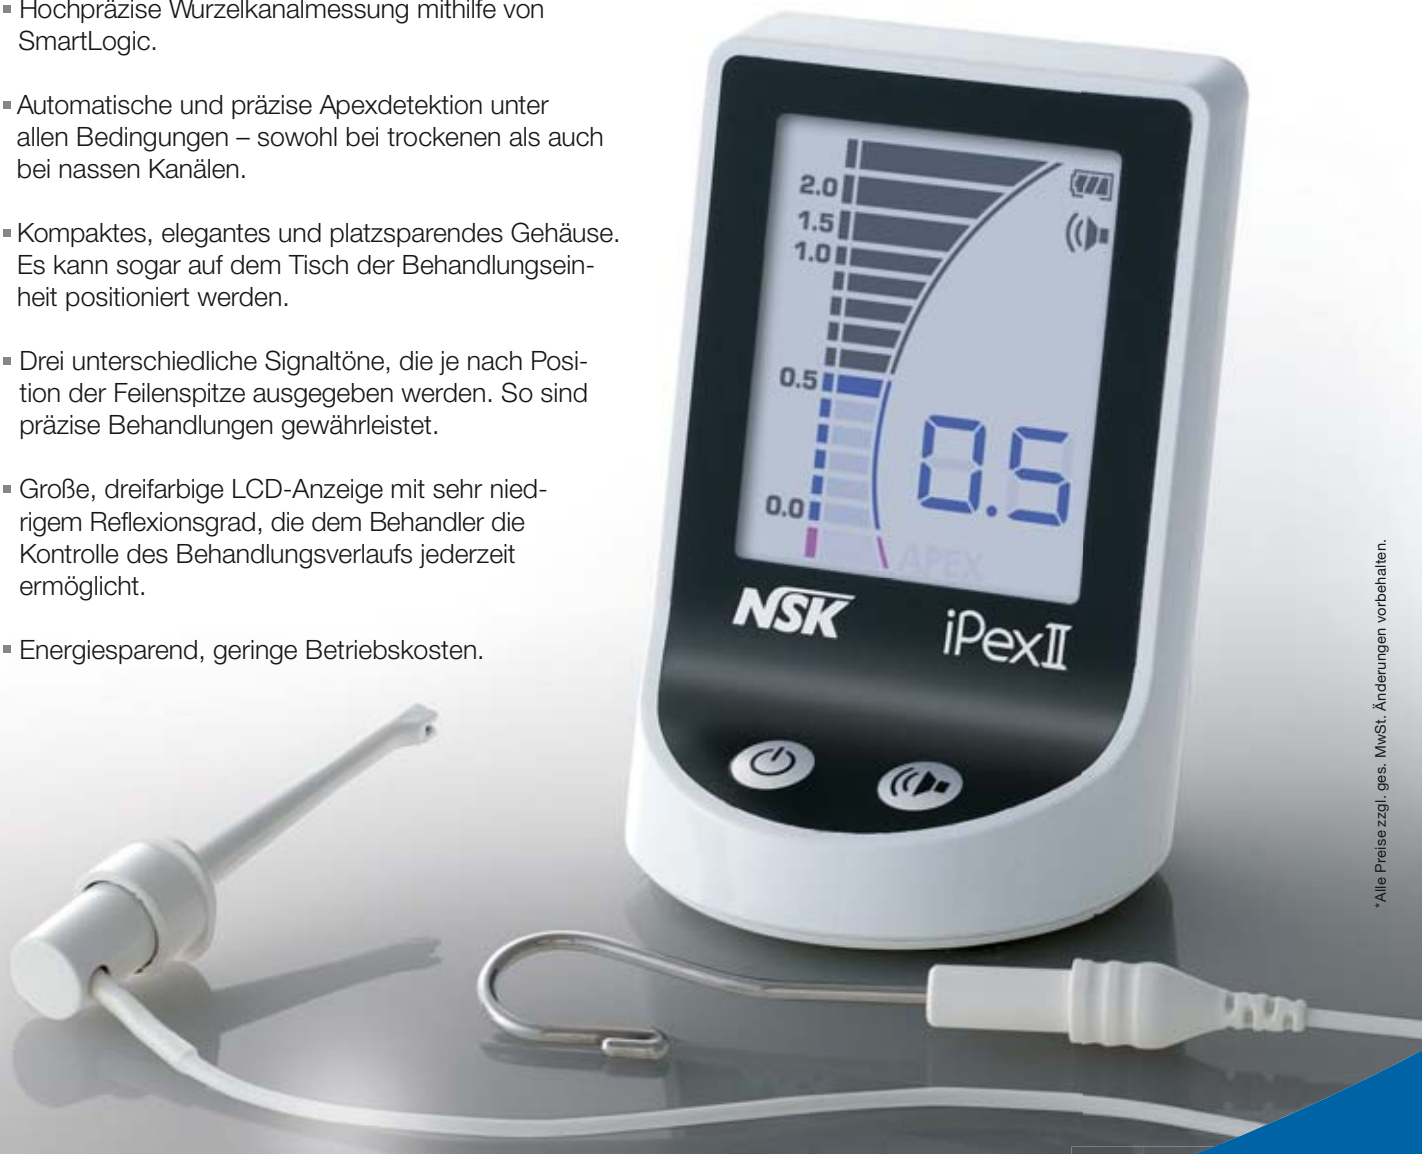

iPexII Der smartere Apexlokalisator

Der **SmartLogic** Controller von NSK, ein Apexlokalisator der neuesten Generation, wurde auf der Basis zahlreicher klinischer Studien und Verifikationstests entwickelt und ist mit den unterschiedlichsten Zahnformen kompatibel. Dabei gewährleistet er höchste Genauigkeit bei der Detektion von Wurzelspitzen und ist in der Lage, im absoluten Präzisionsbereich ein klares Bild über die aktuelle Position der Feilenspitze zu vermitteln.

Merkmale

- Hochpräzise Wurzelkanalmessung mithilfe von SmartLogic.
- Automatische und präzise Apexdetektion unter allen Bedingungen – sowohl bei trockenen als auch bei nassen Kanälen.
- Kompaktes, elegantes und platzsparendes Gehäuse. Es kann sogar auf dem Tisch der Behandlungseinheit positioniert werden.
- Drei unterschiedliche Signaltöne, die je nach Position der Feilenspitze ausgegeben werden. So sind präzise Behandlungen gewährleistet.
- Große, dreifarbige LCD-Anzeige mit sehr niedrigem Reflexionsgrad, die dem Behandler die Kontrolle des Behandlungsverlaufs jederzeit ermöglicht.
- Energiesparend, geringe Betriebskosten.

Modell: **iPexII-Komplettset**

Bestellcode: **Y1002208**

769€*

* Alle Preise zzgl. ges. MwSt. Änderungen vorbehalten.