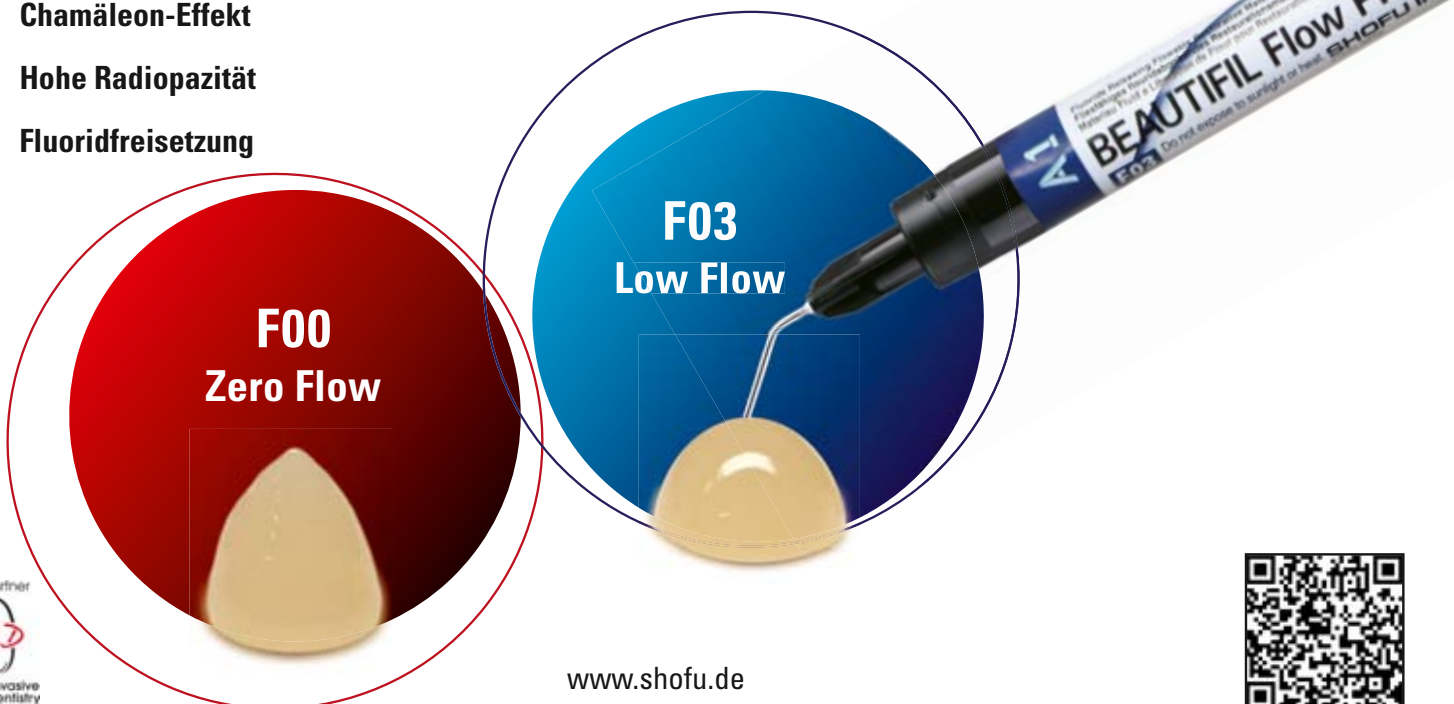

BEAUTIFIL Flow Plus

INJIZIERBARES KOMPOSIT FÜR DEN FRONT- UND SEITENZAHN

- Geeignet für alle Kavitätenklassen
- Einfache Anwendung und schnelle Politur
- Natürliche Ästhetik über wirksamen Chamäleon-Effekt
- Hohe Radiopazität
- Fluoridfreisetzung