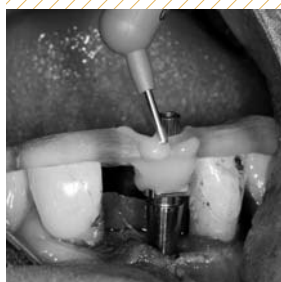

INHALT

Editorial

- 5 **Wie viele Wissenschaftler manipulieren Forschungsergebnisse?**
Dr. Rolf Vollmer

Spezial

- 8 **Schonendere Implantat-rehabilitation durch Titan-Zirkonium-Legierung**
Dr. med. dent. Johannes K. Bartsch
- 14 **Behandlungsablauf mal anders**
ZTM Jost P. Prestin,
Dr. med. dent. Carsten Menke

Die einfache, berührungslose Handhabung, ermöglicht eine Bilderzeugung in bestechender Qualität.

Die kurze Scanzeit (nur 5 Sek.) mit integrierter Löschfunktion sorgen für einen reibungslosen Arbeitsablauf.