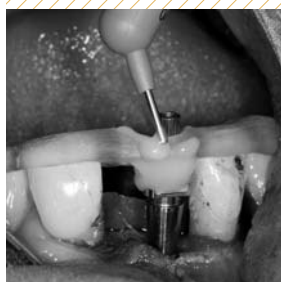

INHALT

Editorial

- 5 **Wie viele Wissenschaftler manipulieren Forschungsergebnisse?**
Dr. Rolf Vollmer

Spezial

- 8 **Schonendere Implantat-rehabilitation durch Titan-Zirkonium-Legierung**
Dr. med. dent. Johannes K. Bartsch
- 14 **Behandlungsablauf mal anders**
ZTM Jost P. Prestin,
Dr. med. dent. Carsten Menke

Die einfache, berührungslose Handhabung, ermöglicht eine Bilderzeugung in bestechender Qualität.

Die kurze Scanzeit (nur 5 Sek.) mit integrierter Löschkfunktion sorgen für einen reibungslosen Arbeitsablauf.