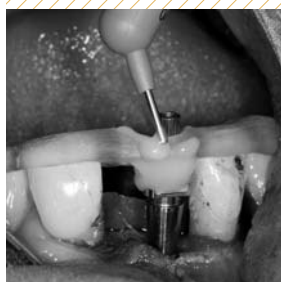

INHALT

Editorial

1. 5 **Wie viele Wissenschaftler manipulieren Forschungsergebnisse?**
   Dr. Rolf Vollmer

Spezial

1. 8 **Schonendere Implantat-rehabilitation durch Titan-Zirkonium-Legierung**
   Dr. med. dent. Johannes K. Bartsch
2. 14 **Behandlungsablauf mal anders**
   ZTM Jost P. Prestin,
   Dr. med. dent. Carsten Menke

Fachbeitrag

1. 24 **Implantologie und Kieferorthopädie**
   Dr. Marc Hansen, Dr. Clemens Fricke

Anwenderbericht

1. 32 **Mehr Lebensqualität für zahnlose Patienten**
   Prof. Dr. Georgios E. Romanos
2. 36 **Minimalinvasives, prothetisches Implantat-konzept mit einteilig verschraubter Lösung**
   Dr. Patrick Heers, ZTM Andreas Specht

1. 42 **Minimalinvasive Implantatprothetik – „Punktschweißen im Mund“**
   Dr. Friedemann Petschelt,
   Dr. Matthias Millian,
   ZTM Thomas Kraußeneck

Events

1. 54 **16. Treffen der ITI: Implantatprothetik – analog und digital**
   Dr. Georg Bach
2. 58 **Mini-Implantate – Alternative oder sinnvolle Ergänzung?**
   Dr. Verena Stoll, Dr. Georg Bach

DGZI intern

1. 60 **Aktuelles**
2. 46 **Herstellerinformationen**
3. 62 **Tipp**
4. 64 **News**
5. 66 **Impressum**