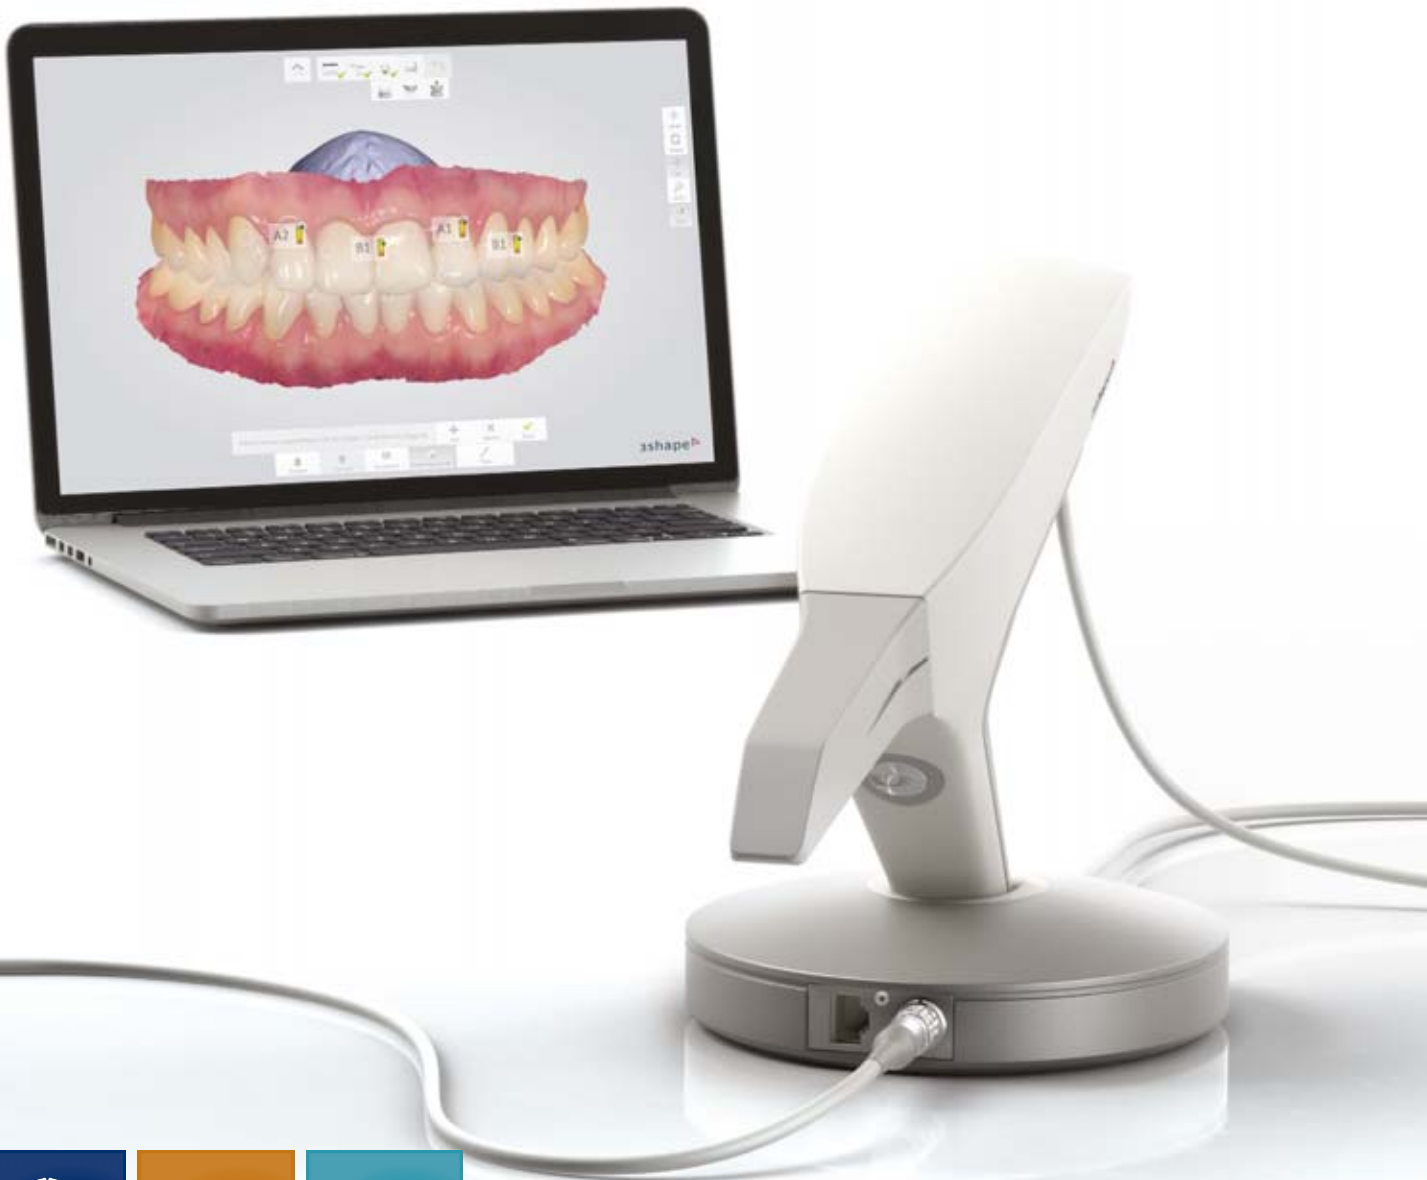

TRIOS® - WEIT MEHR ALS NUR EINE ABFORMUNG

DIGITALE ABFORMUNGEN IN NATURGETREUEN FARBEN
MESSEN DER ZAHNFARBEN BEIM SCANNEN
HD-FOTOS FÜR PERFEKTE ERKENNUNG DER PRÄPARATIONSGRENZE

Wählen Sie die optimale TRIOS®-Lösung für Ihre Praxis - Cart, Pod, Behandlungseinheit-Integration