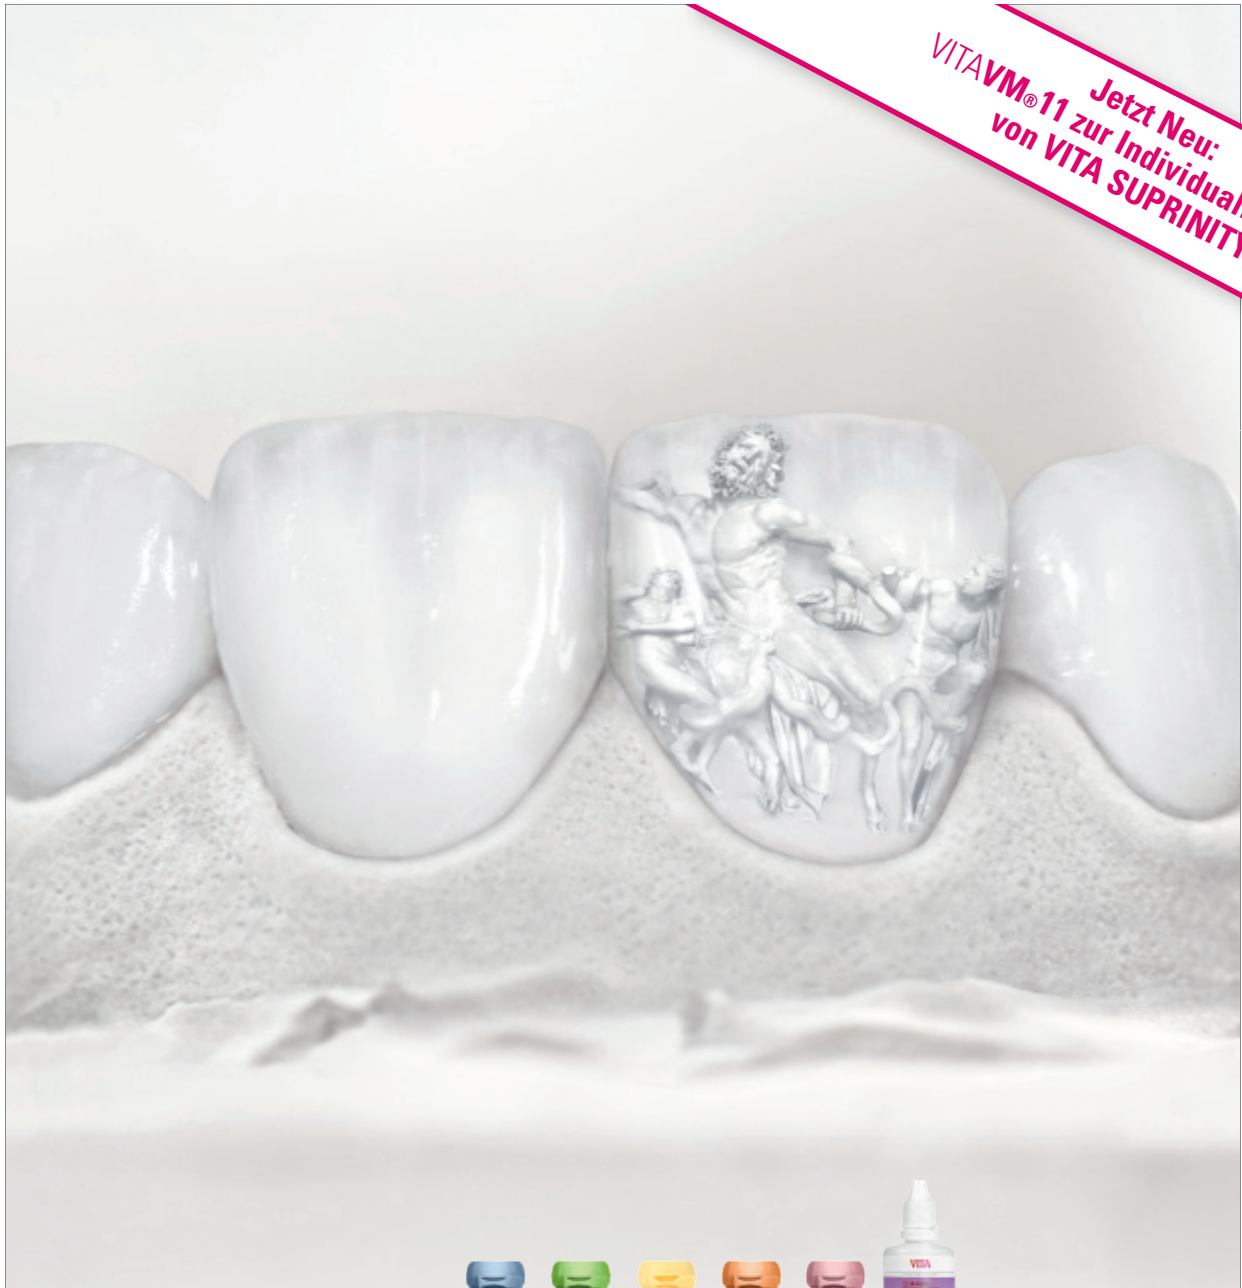

VITAVM® – Die Kunst der Perfektion.

Das Verblendsystem für grenzenlose Kreativität.

Jetzt Neu:
VITAVM®11 zur Individualisierung
von VITA SUPRINITY

3414_2D

VITA shade, VITA made.

VITA

VITA VM ist das Verblendsystem für grenzenlose Kreativität, für jede nur denkbare Indikation. Entdecken Sie die unbegrenzten Möglichkeiten des VITA VM Konzeptes. Erreichen Sie exakte Farbergebnisse auch