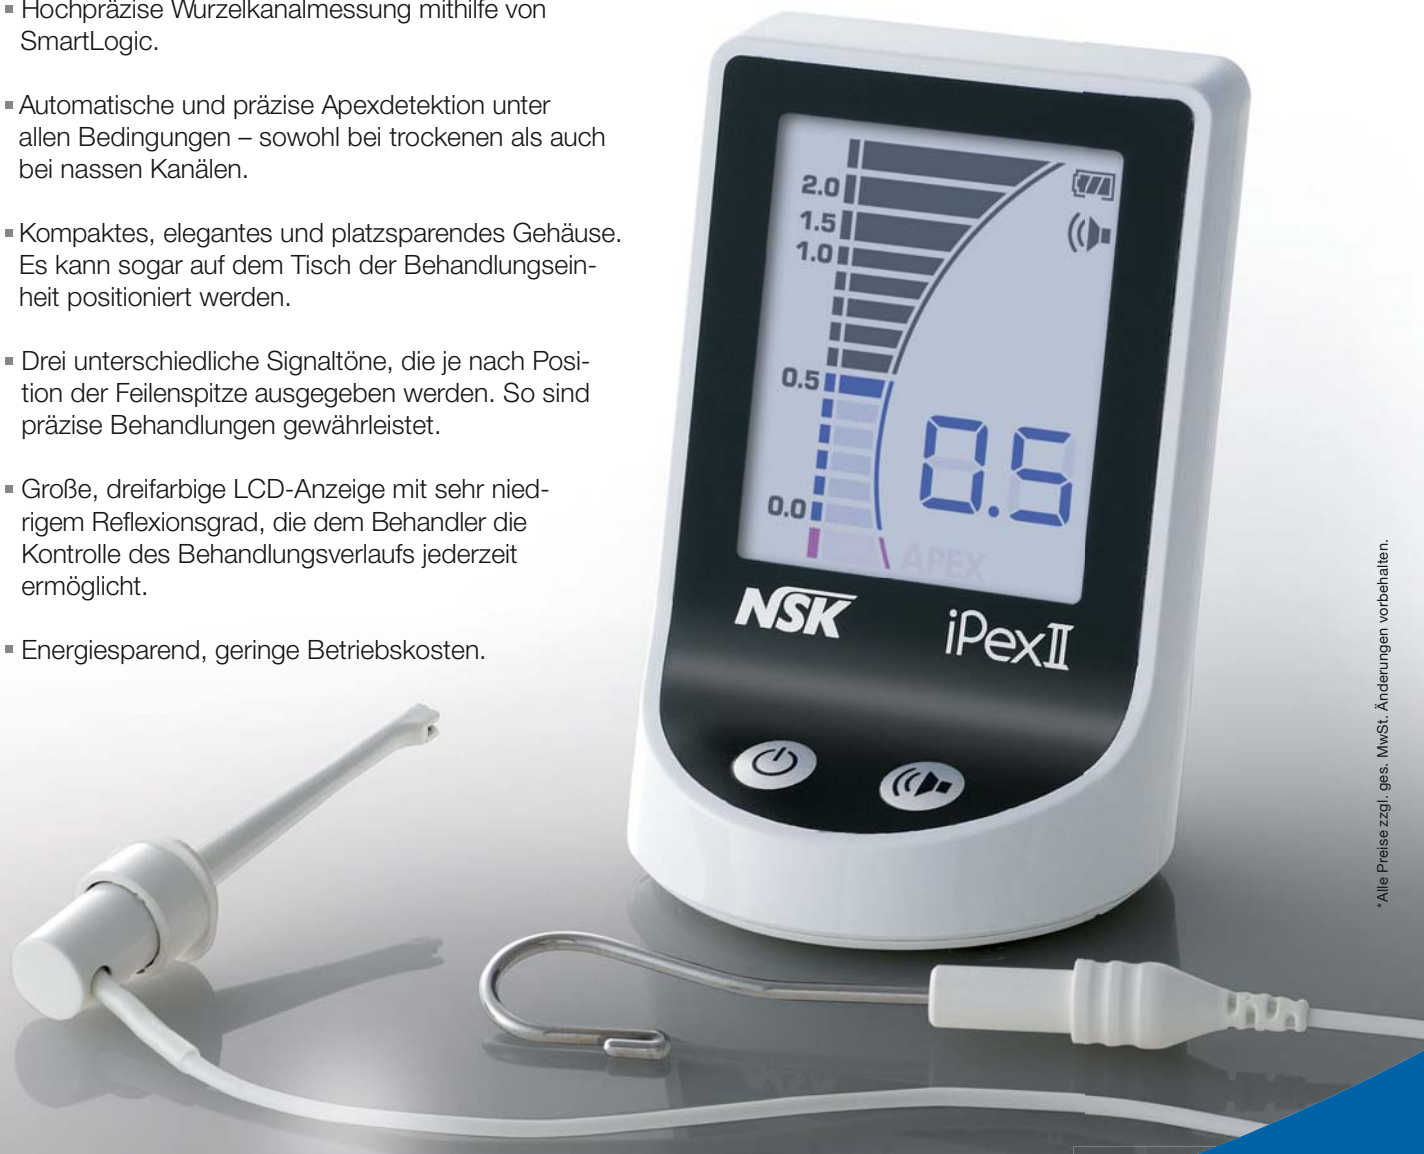

iPexII Der smartere Apexlokalisator

Der **SmartLogic** Controller von NSK, ein Apexlokalisator der neuesten Generation, wurde auf der Basis zahlreicher klinischer Studien und Verifikationstests entwickelt und ist mit den unterschiedlichsten Zahnformen kompatibel. Dabei gewährleistet er höchste Genauigkeit bei der Detektion von Wurzelspitzen und ist in der Lage, im absoluten Präzisionsbereich ein klares Bild über die aktuelle Position der Feilenspitze zu vermitteln.

Merkmale

- Hochpräzise Wurzelkanalmessung mithilfe von SmartLogic.
- Automatische und präzise Apexdetektion unter allen Bedingungen – sowohl bei trockenen als auch bei nassen Kanälen.
- Kompaktes, elegantes und platzsparendes Gehäuse. Es kann sogar auf dem Tisch der Behandlungseinheit positioniert werden.
- Drei unterschiedliche Signaltöne, die je nach Position der Feilenspitze ausgegeben werden. So sind präzise Behandlungen gewährleistet.
- Große, dreifarbige LCD-Anzeige mit sehr niedrigem Reflexionsgrad, die dem Behandler die Kontrolle des Behandlungsverlaufs jederzeit ermöglicht.
- Energiesparend, geringe Betriebskosten.

Modell: **iPexII-Komplettset**

Bestellcode: **Y1002208**

769€*

* Alle Preise zzgl. ges. MwSt. Änderungen vorbehalten.