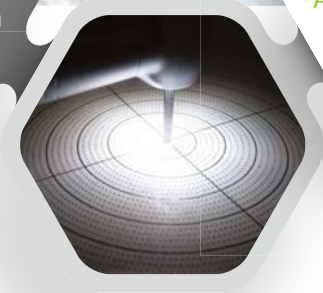

**NEU:**  
Synea Vision  
Turbinen mit  
5-fach LED+!

**01**  
Fünf LEDs:  
der weltweit einzige  
sterilisierbare 5-fach  
LED-Ring

**02**  
Schattenlose  
Ausleuchtung der  
Behandlungs-  
stelle

**03**  
Spezielle  
kratzfeste  
Oberfläche