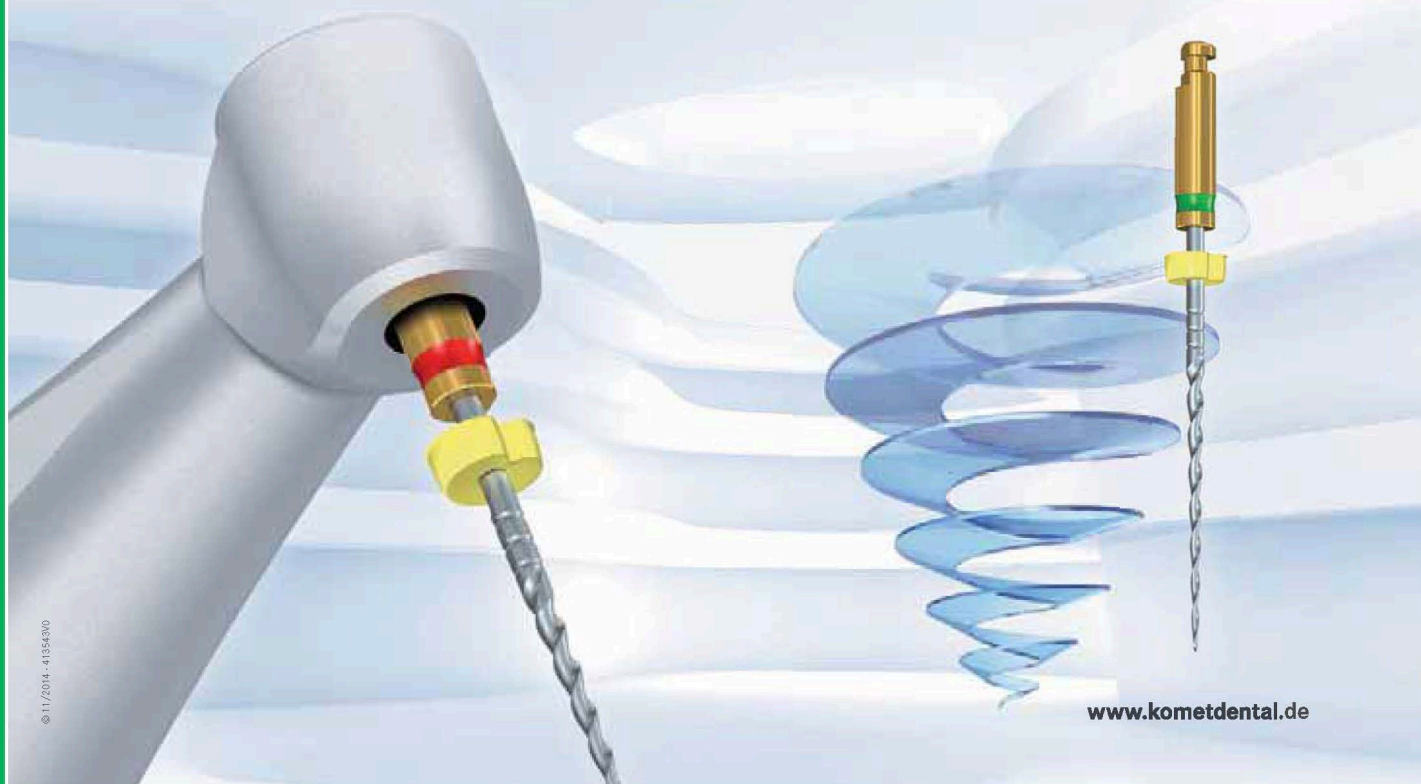

F360[®]

Liebe auf den ersten Pick.

© 11/2014 - 413543/0

www.kometdental.de

*Endodontie/Manuelle und
maschinelle Wurzelkanalaufbereitung*

Neu im saugstarken Trio:

roeko Surgitip-endo

Endodontische Absaugkanüle für den Wurzelkanal

- Rundum bewegliche und flexible Spitze durch innovatives Kugeldesign
- Optimale Saugleistung bei guter Kanalzugänglichkeit
- Freie Sicht auf das Behandlungsfeld
- Canal Tip ISO 60, Innendurchmesser 0,35 mm
- Steril, einzeln verpackt und sofort einsatzbereit