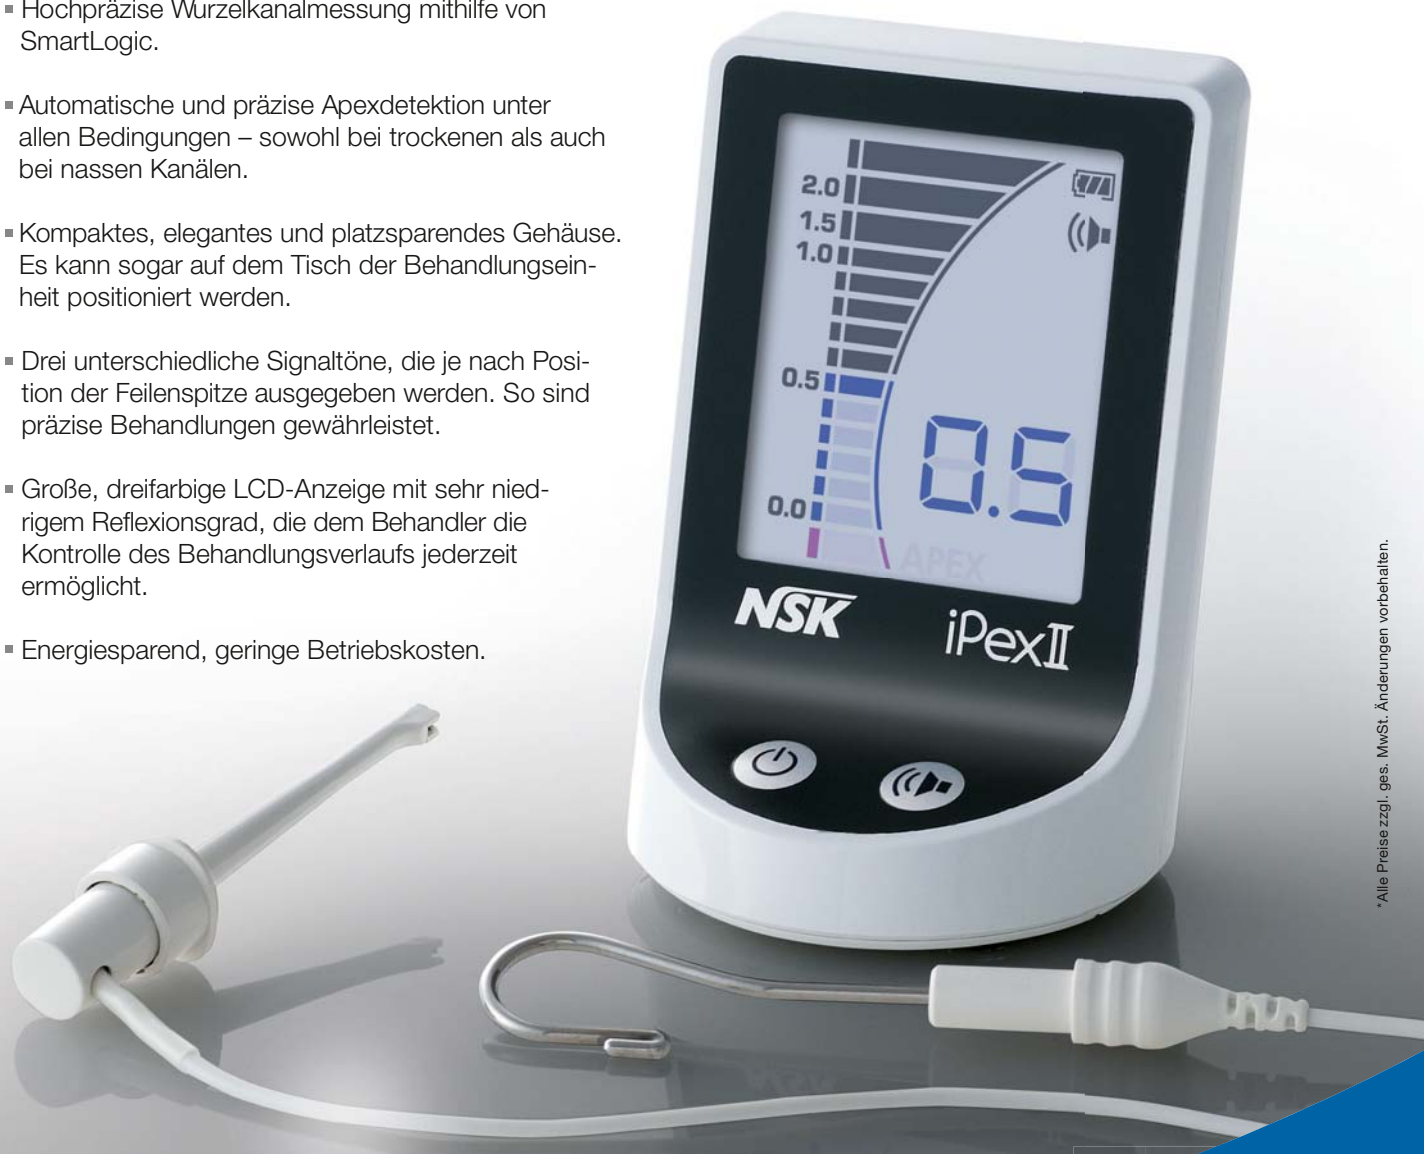

iPexII Der smartere Apexlokalisator

Der **SmartLogic** Controller von NSK, ein Apexlokalisator der neuesten Generation, wurde auf der Basis zahlreicher klinischer Studien und Verifikationstests entwickelt und ist mit den unterschiedlichsten Zahnformen kompatibel. Dabei gewährleistet er höchste Genauigkeit bei der Detektion von Wurzelspitzen und ist in der Lage, im absoluten Präzisionsbereich ein klares Bild über die aktuelle Position der Feilenspitze zu vermitteln.

Merkmale

- Hochpräzise Wurzelkanalmessung mithilfe von SmartLogic.
- Automatische und präzise Apexdetektion unter allen Bedingungen – sowohl bei trockenen als auch bei nassen Kanälen.
- Kompaktes, elegantes und platzsparendes Gehäuse. Es kann sogar auf dem Tisch der Behandlungseinheit positioniert werden.
- Drei unterschiedliche Signaltöne, die je nach Position der Feilenspitze ausgegeben werden. So sind präzise Behandlungen gewährleistet.
- Große, dreifarbige LCD-Anzeige mit sehr niedrigem Reflexionsgrad, die dem Behandler die Kontrolle des Behandlungsverlaufs jederzeit ermöglicht.
- Energiesparend, geringe Betriebskosten.

Modell: **iPexII-Komplettset**

Bestellcode: **Y1002208**

769€*

*Alle Preise zzgl. ges. MwSt. Änderungen vorbehalten.