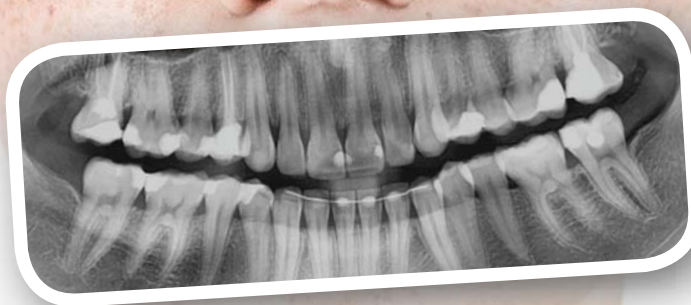

So habe ich meine Patienten noch nie gesehen.

IDS
2015 Halle 10.1
F30 - 40
G39 - 41

DÜRR DENTAL AG · Höpfigheimer Straße 17 · 74321 Bietigheim-Bissingen

NEU
mit Ceph

NEU
in HD

VistaSystem, das Komplettsystem für digitale Diagnostik von Dürr Dental.

Setzen Sie auf überragende Bildqualität aus einer Hand! Röntengeräte, Speicherfolien-Scanner und intraorale Kamerasysteme von Dürr Dental sichern Ihnen optimale Diagnosemöglichkeiten, maximalen Komfort und höchste Effizienz. **Mehr unter www.duerrdental.com**

**DÜRR
DENTAL**
DAS BESTE HAT SYSTEM