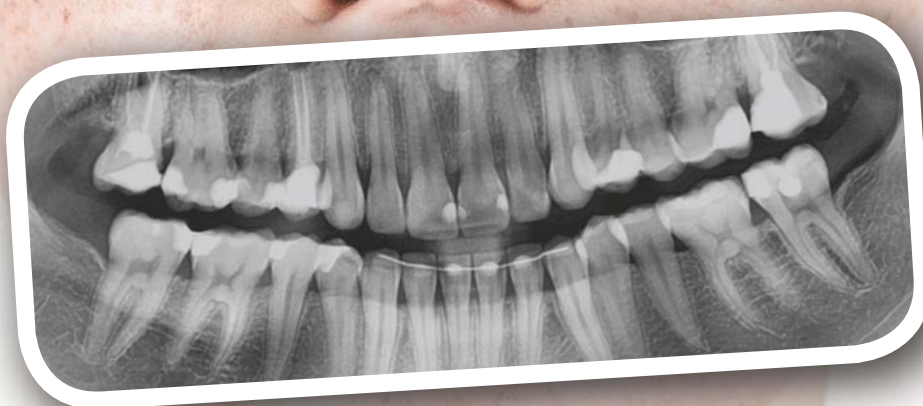

So habe ich meine Patienten noch nie gesehen.

IDS
2015
Halle 10.1
F30 - 40
G39 - 41

DÜRR DENTAL AG · Höpfigheimer Straße 17 · 74321 Bietigheim-Bissingen

NEU
mit Ceph

NEU
in HD

VistaSystem, das Komplettsystem für digitale Diagnostik von Dürr Dental.

Setzen Sie auf überragende Bildqualität aus einer Hand! Röntengeräte, Speicherfolien-Scanner und intraorale Kamerasysteme von Dürr Dental sichern Ihnen optimale Diagnosemöglichkeiten, maximalen Komfort und höchste Effizienz.

Mehr unter www.duerrdental.com

**DÜRR
DENTAL**
DAS BESTE HAT SYSTEM