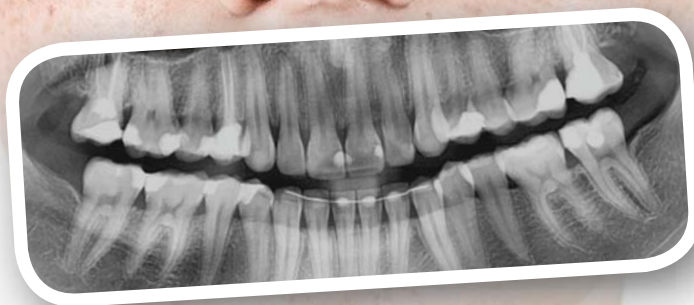

So habe ich meine Patienten noch nie gesehen.

IDS
2015 Halle 10.1
F30 - 40
G39 - 41

DÜRR DENTAL AG · Höpfigheimer Straße 17 · 74321 Bietigheim-Bissingen

NEU
mit Ceph

NEU
in HD

VistaSystem, das Kompletต์programm für digitale Diagnostik von Dürr Dental.

Setzen Sie auf überragende Bildqualität aus einer Hand! Röntengeräte, Speicherfolien-Scanner und intraorale Kamerasysteme von Dürr Dental sichern Ihnen optimale Diagnosemöglichkeiten, maximalen Komfort und höchste Effizienz. **Mehr unter www.duerrdental.com**

**DÜRR
DENTAL**
DAS BESTE HAT SYSTEM