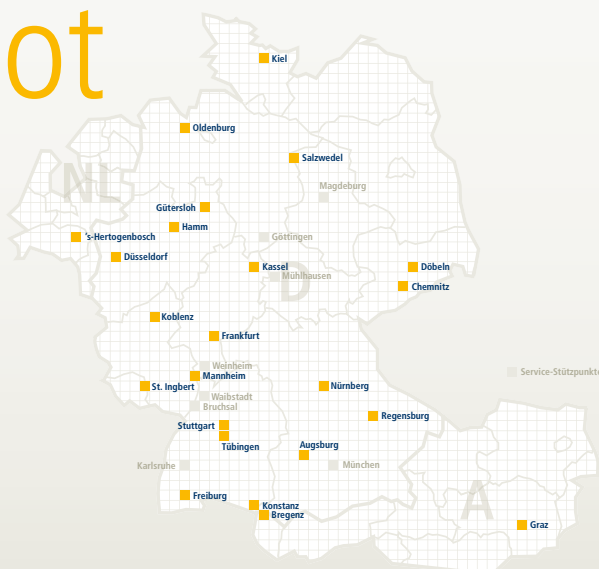

dental bauer GmbH & Co. KG

Stammsitz
Ernst-Simon-Straße 12
72072 Tübingen
Tel +49 7071 9777-0
Fax +49 7071 9777-50
E-Mail info@dentalbauer.de
www.dentalbauer.de

www.dentalbauer.de