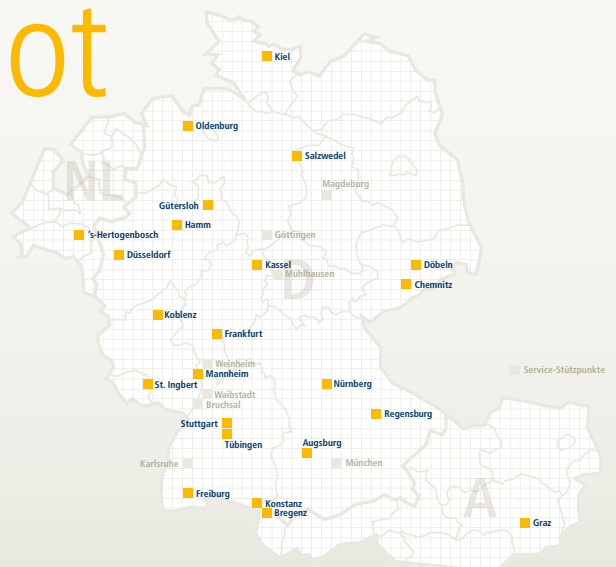

dental bauer GmbH & Co. KG

Stammsitz
Ernst-Simon-Straße 12
72072 Tübingen
Tel +49 7071 9777-0
Fax +49 7071 9777-50
E-Mail info@dentalbauer.de
www.dentalbauer.de

www.dentalbauer.de