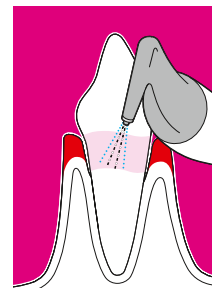

BYE-BYE BIOFILM GOODBYE

Oberhalb
SCHMELZ-
ZEMENT-
GRENZE

SCHMELZ-
ZEMENT-
GRENZE
< 4mm

SCHMELZ-
ZEMENT-
GRENZE
> 4mm

AIR-FLOW® PLUS PULVER
→ SUB- UND SUPRAGINGIVAL

BYEBYEBIOFILM.COM

EMS⁺

EMS ELECTRO MEDICAL SYSTEMS GMBH - SCHATZBOGEN 86 - 81829 MÜNCHEN - DEUTSCHLAND