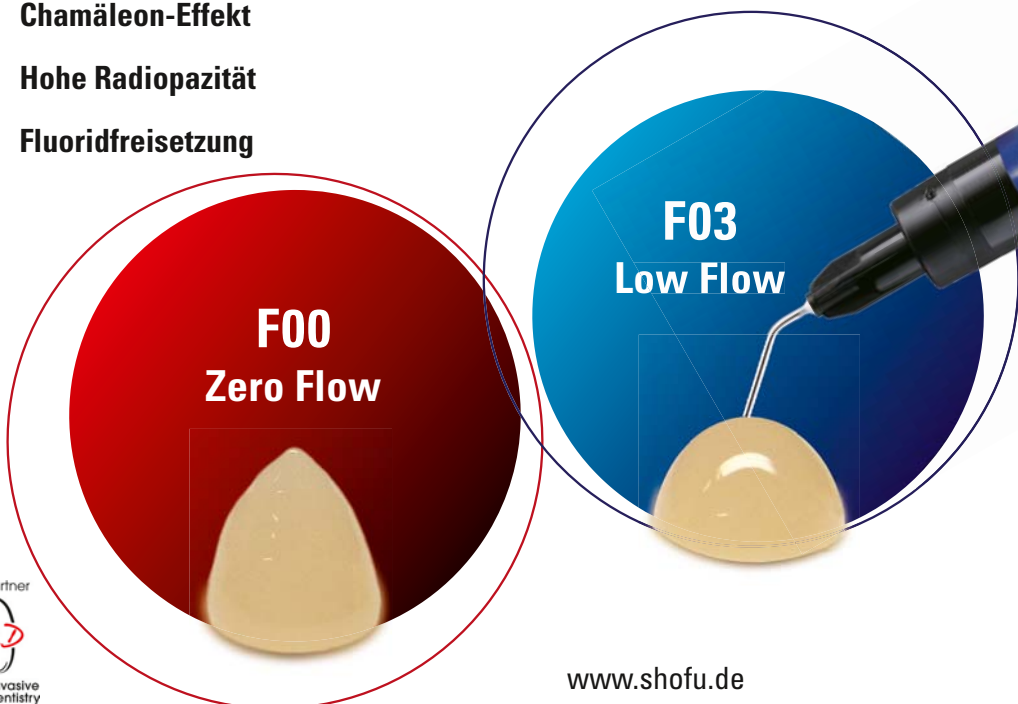

# BEAUTIFIL Flow Plus

## INJIZIERBARES KOMPOSIT FÜR DEN FRONT- UND SEITENZAHN

- Geeignet für alle Kavitätenklassen
- Einfache Anwendung und schnelle Politur
- Natürliche Ästhetik über wirksamen Chamäleon-Effekt
- Hohe Radiopazität
- Fluoridfreisetzung