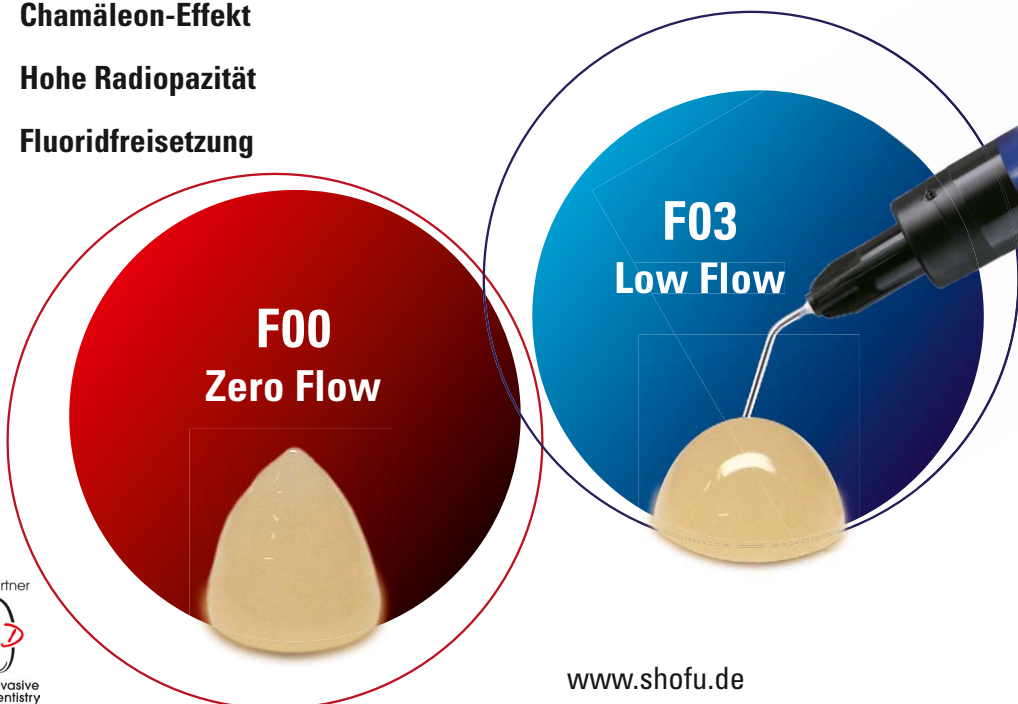

BEAUTIFIL Flow Plus

INJIZIERBARES KOMPOSIT FÜR DEN FRONT- UND SEITENZAHN

- Geeignet für alle Kavitätenklassen
- Einfache Anwendung und schnelle Politur
- Natürliche Ästhetik über wirksamen Chamäleon-Effekt
- Hohe Radiopazität
- Fluoridfreisetzung