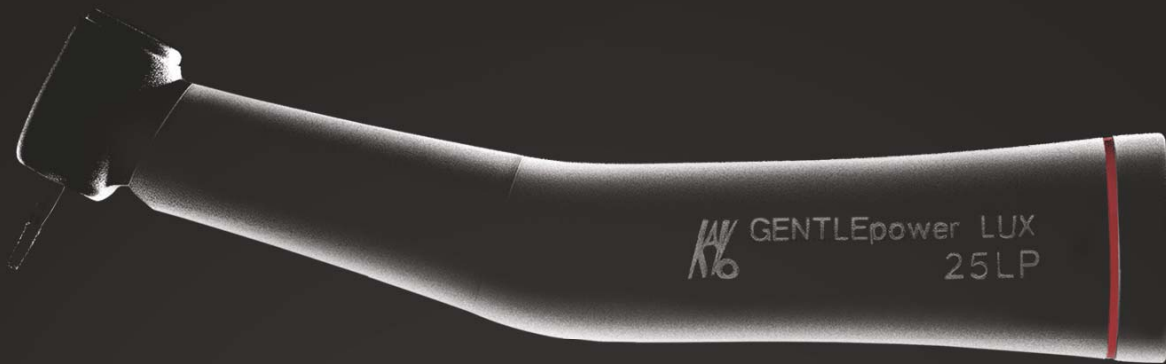

Die Legende

KaVo GENTLEpower LUX 25 LP

Der Nachfolger

Der neue KaVo MASTERmatic M25 L Schnellläufer

Jetzt den Nachfolger gewinnen!
www.kavo.com/de/mastermatic

 Made in Germany

KaVo. Dental Excellence.