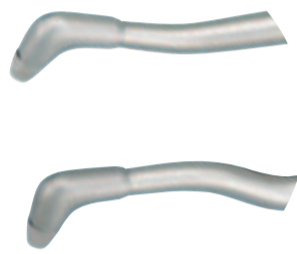

Prophy Mate Neo

Prophy Mate Neo Pulverstrahler

Leichte, flexible Konstruktion. Das Prophy Mate Instrument ist um 360° drehbar. Die Handstückverbindung ist so konstruiert, dass sie auch bei starkem Luftdruck frei beweglich ist. Anschließbar an alle gängigen Turbinenkupplungen.

Düsen mit 60° und 80°
in dem Set enthalten

Prophy Mate neo
849,- €*

FLASH pearl Flaschen
Reinigungspulver auf Kalzium-Basis,
kraftvolle Reinigung, schmelzschonend,
neutraler Geschmack.
4 x 300 g Flaschen

77,- €*

SPARPAKET
Beim Kauf
eines
Prophy Mate neo
erhalten Sie
4 x 300 g Flaschen
FLASH pearl
GRATIS

**Sparen
Sie
77,- €***

Ti-Max S950 Air Scaler

Mit 3-Stufen Power-Ring
zur einfachen Leistungseinstellung

- massiver Titankörper
- Schwingfrequenz: 6.200 ~ 6.400 Hz
- einschließlich 3 Aufsätzen (S1, S2 und S3), Drehmomentschlüssel und Aufsatzschutz

Anschluss
an NSK Kupplung

899,- €*

Anschließbar an alle
gängigen Turbinenkupplungen