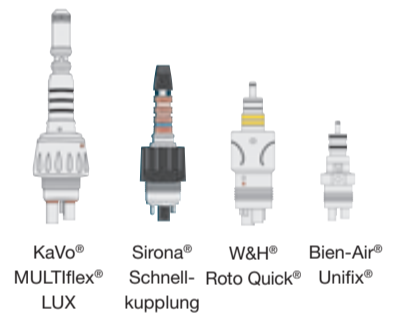

Prophy Mate Neo

Prophy Mate Neo Pulverstrahler

Leichte, flexible Konstruktion. Das Prophy Mate Instrument ist um 360° drehbar. Die Handstückverbindung ist so konstruiert, dass sie auch bei starkem Luftdruck frei beweglich ist. Anschließbar an alle gängigen Turbinenkupplungen.

Düsen mit 60° und 80°
in dem Set enthalten

Prophy Mate neo
849,- €*

FLASH pearl Flaschen
Reinigungspulver auf Kalzium-Basis,
kraftvolle Reinigung, schmelzschonend,
neutraler Geschmack.
4 x 300 g Flaschen

77,- €*

SPARPAKET
Beim Kauf
eines
Prophy Mate neo
erhalten Sie
4 x 300 g Flaschen
FLASH pearl
GRATIS

**Sparen
Sie
77,- €***

Ti-Max S950 Air Scaler

Mit 3-Stufen Power-Ring
zur einfachen Leistungseinstellung

- massiver Titankörper
- Schwingfrequenz: 6.200 ~ 6.400 Hz
- einschließlich 3 Aufsätzen (S1, S2 und S3), Drehmomentschlüssel und Aufsatzschutz

Anschluss
an NSK Kupplung

899,- €*

Anschließbar an alle
gängigen Turbinenkupplungen