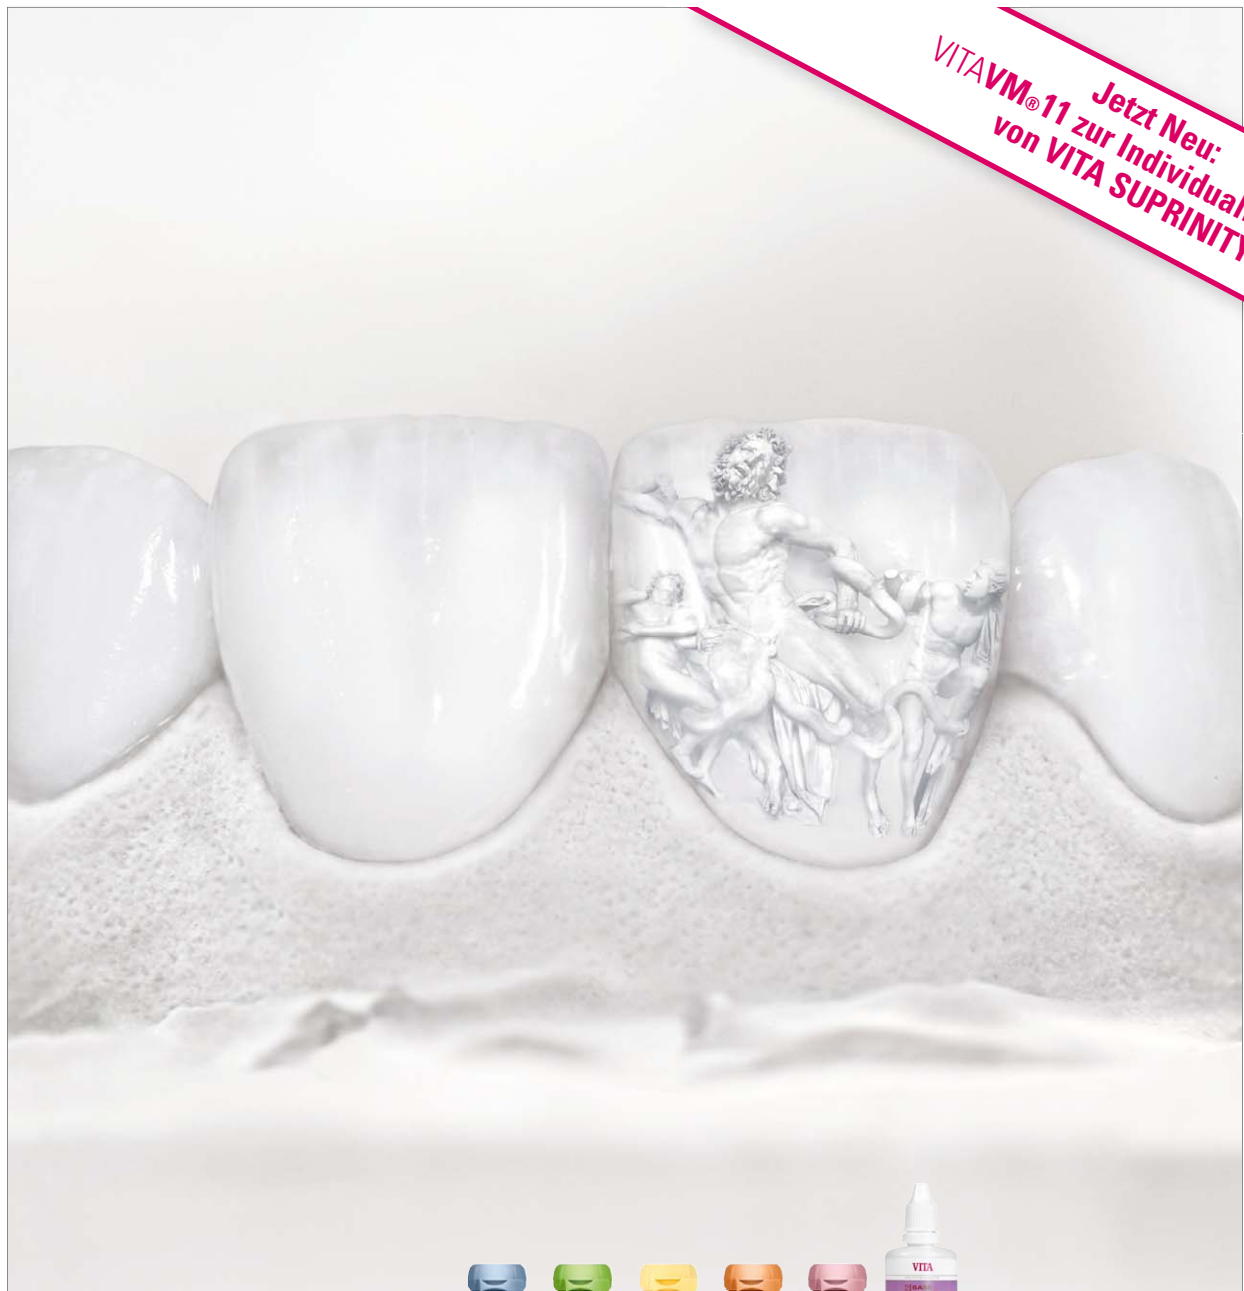

VITAVM® – Die Kunst der Perfektion.

Das Verblendsystem für grenzenlose Kreativität.

Jetzt Neu:
VITAVM®11 zur Individualisierung
von VITA SUPRINITY

3414_2D

VITA shade, VITA made.

VITA

VITA VM ist das Verblendsystem für grenzenlose Kreativität, für jede nur denkbare Indikation. Entdecken Sie die unbegrenzten Möglichkeiten des VITA VM Konzeptes. Erreichen Sie exakte Farbergebnisse auch