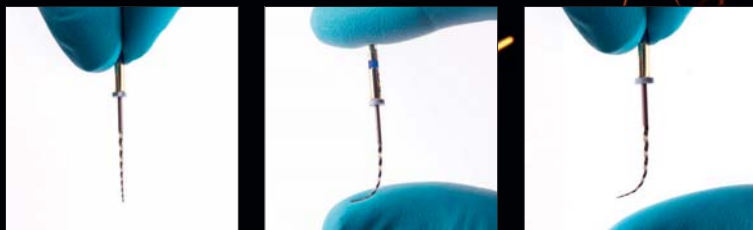

HyFlex™ EDM

COLTENE

- → Bis zu **700%** höhere Bruchfestigkeit
- → Speziell gehärtete Oberfläche
- → Mit wenig Feilen zum Erfolg

CONTROLLED MEMORY

hyflex.coltene.com | www.coltene.com

002647