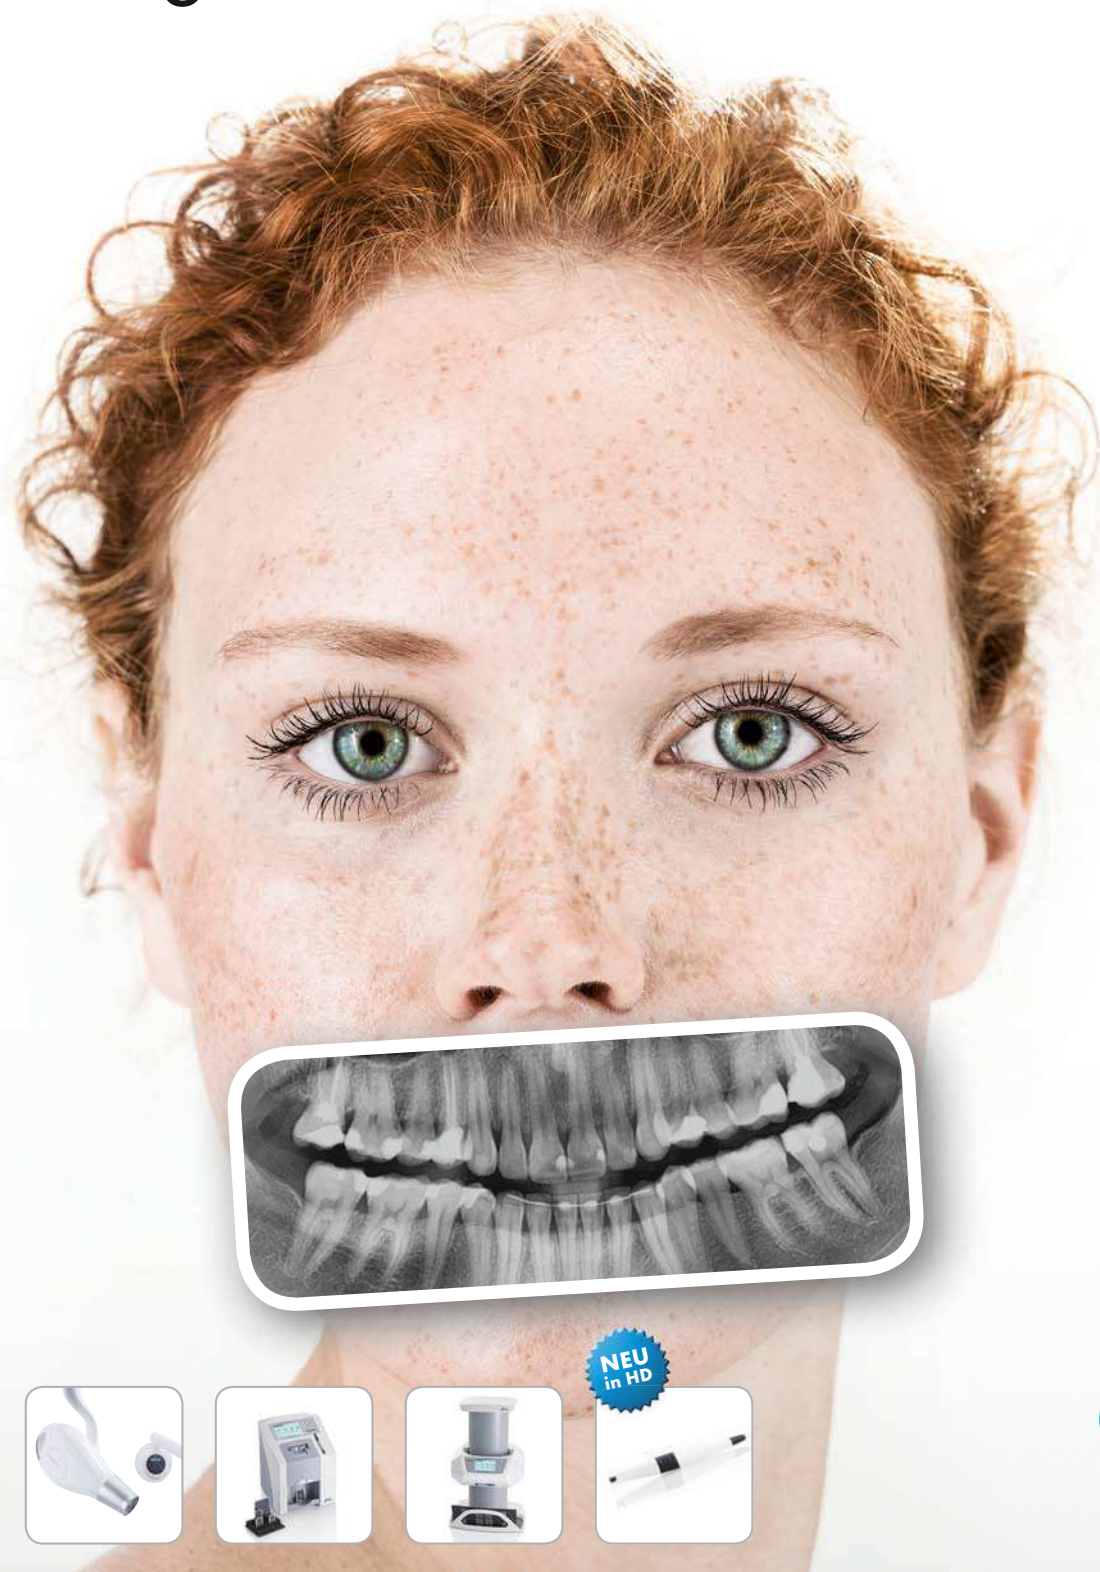

So habe ich meine Patienten noch nie gesehen.

DÜRR DENTAL AG · Höpfigheimer Straße 17 · 74321 Bietigheim-Bissingen

NEU
mit Ceph

NEU
in HD

VistaSystem, das Komplettsystem für digitale Diagnostik von Dürr Dental.

Setzen Sie auf überragende Bildqualität aus einer Hand! Röntgengeräte, Speicherfolien-Scanner und intraorale Kamerasysteme von Dürr Dental sichern Ihnen optimale Diagnosemöglichkeiten, maximalen Komfort und höchste Effizienz.

Mehr unter www.duerrdental.com