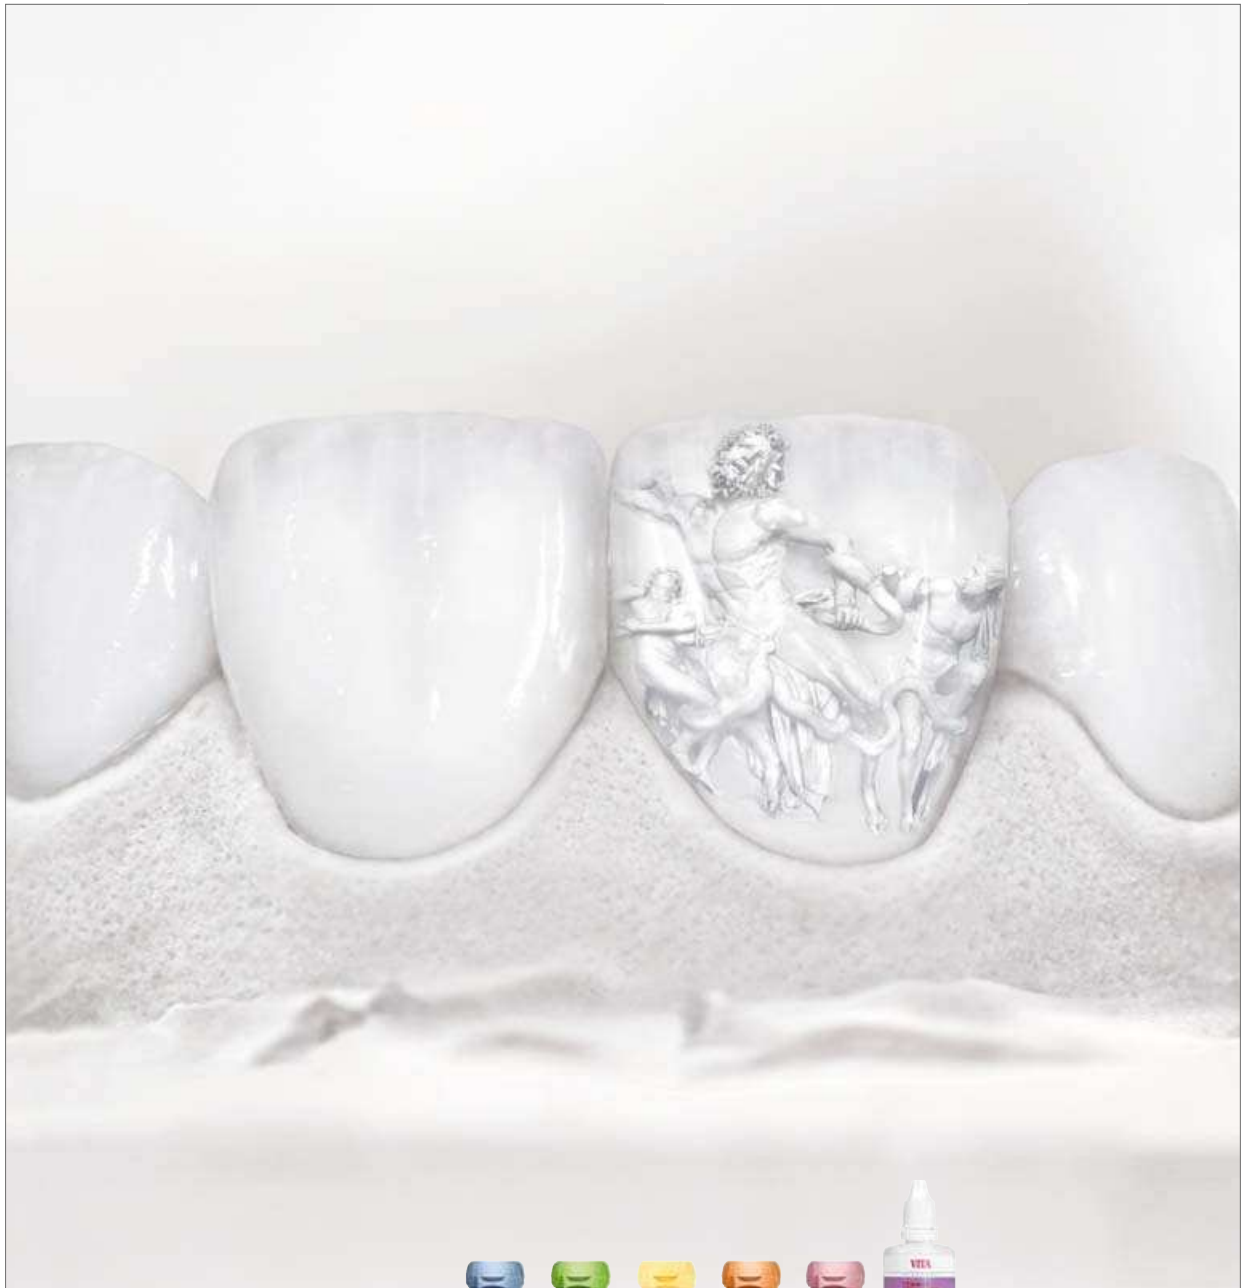

VITAVM® – Die Kunst der Perfektion.

Das Verblendsystem für grenzenlose Kreativität.

3414_3D

VITA shade, VITA made.

VITA

VITA VM ist das Verblendsystem für grenzenlose Kreativität, für jede nur denkbare Indikation. Entdecken Sie die unbegrenzten Möglichkeiten des VITA VM Konzeptes. Erreichen Sie exakte Farbergebnisse auch