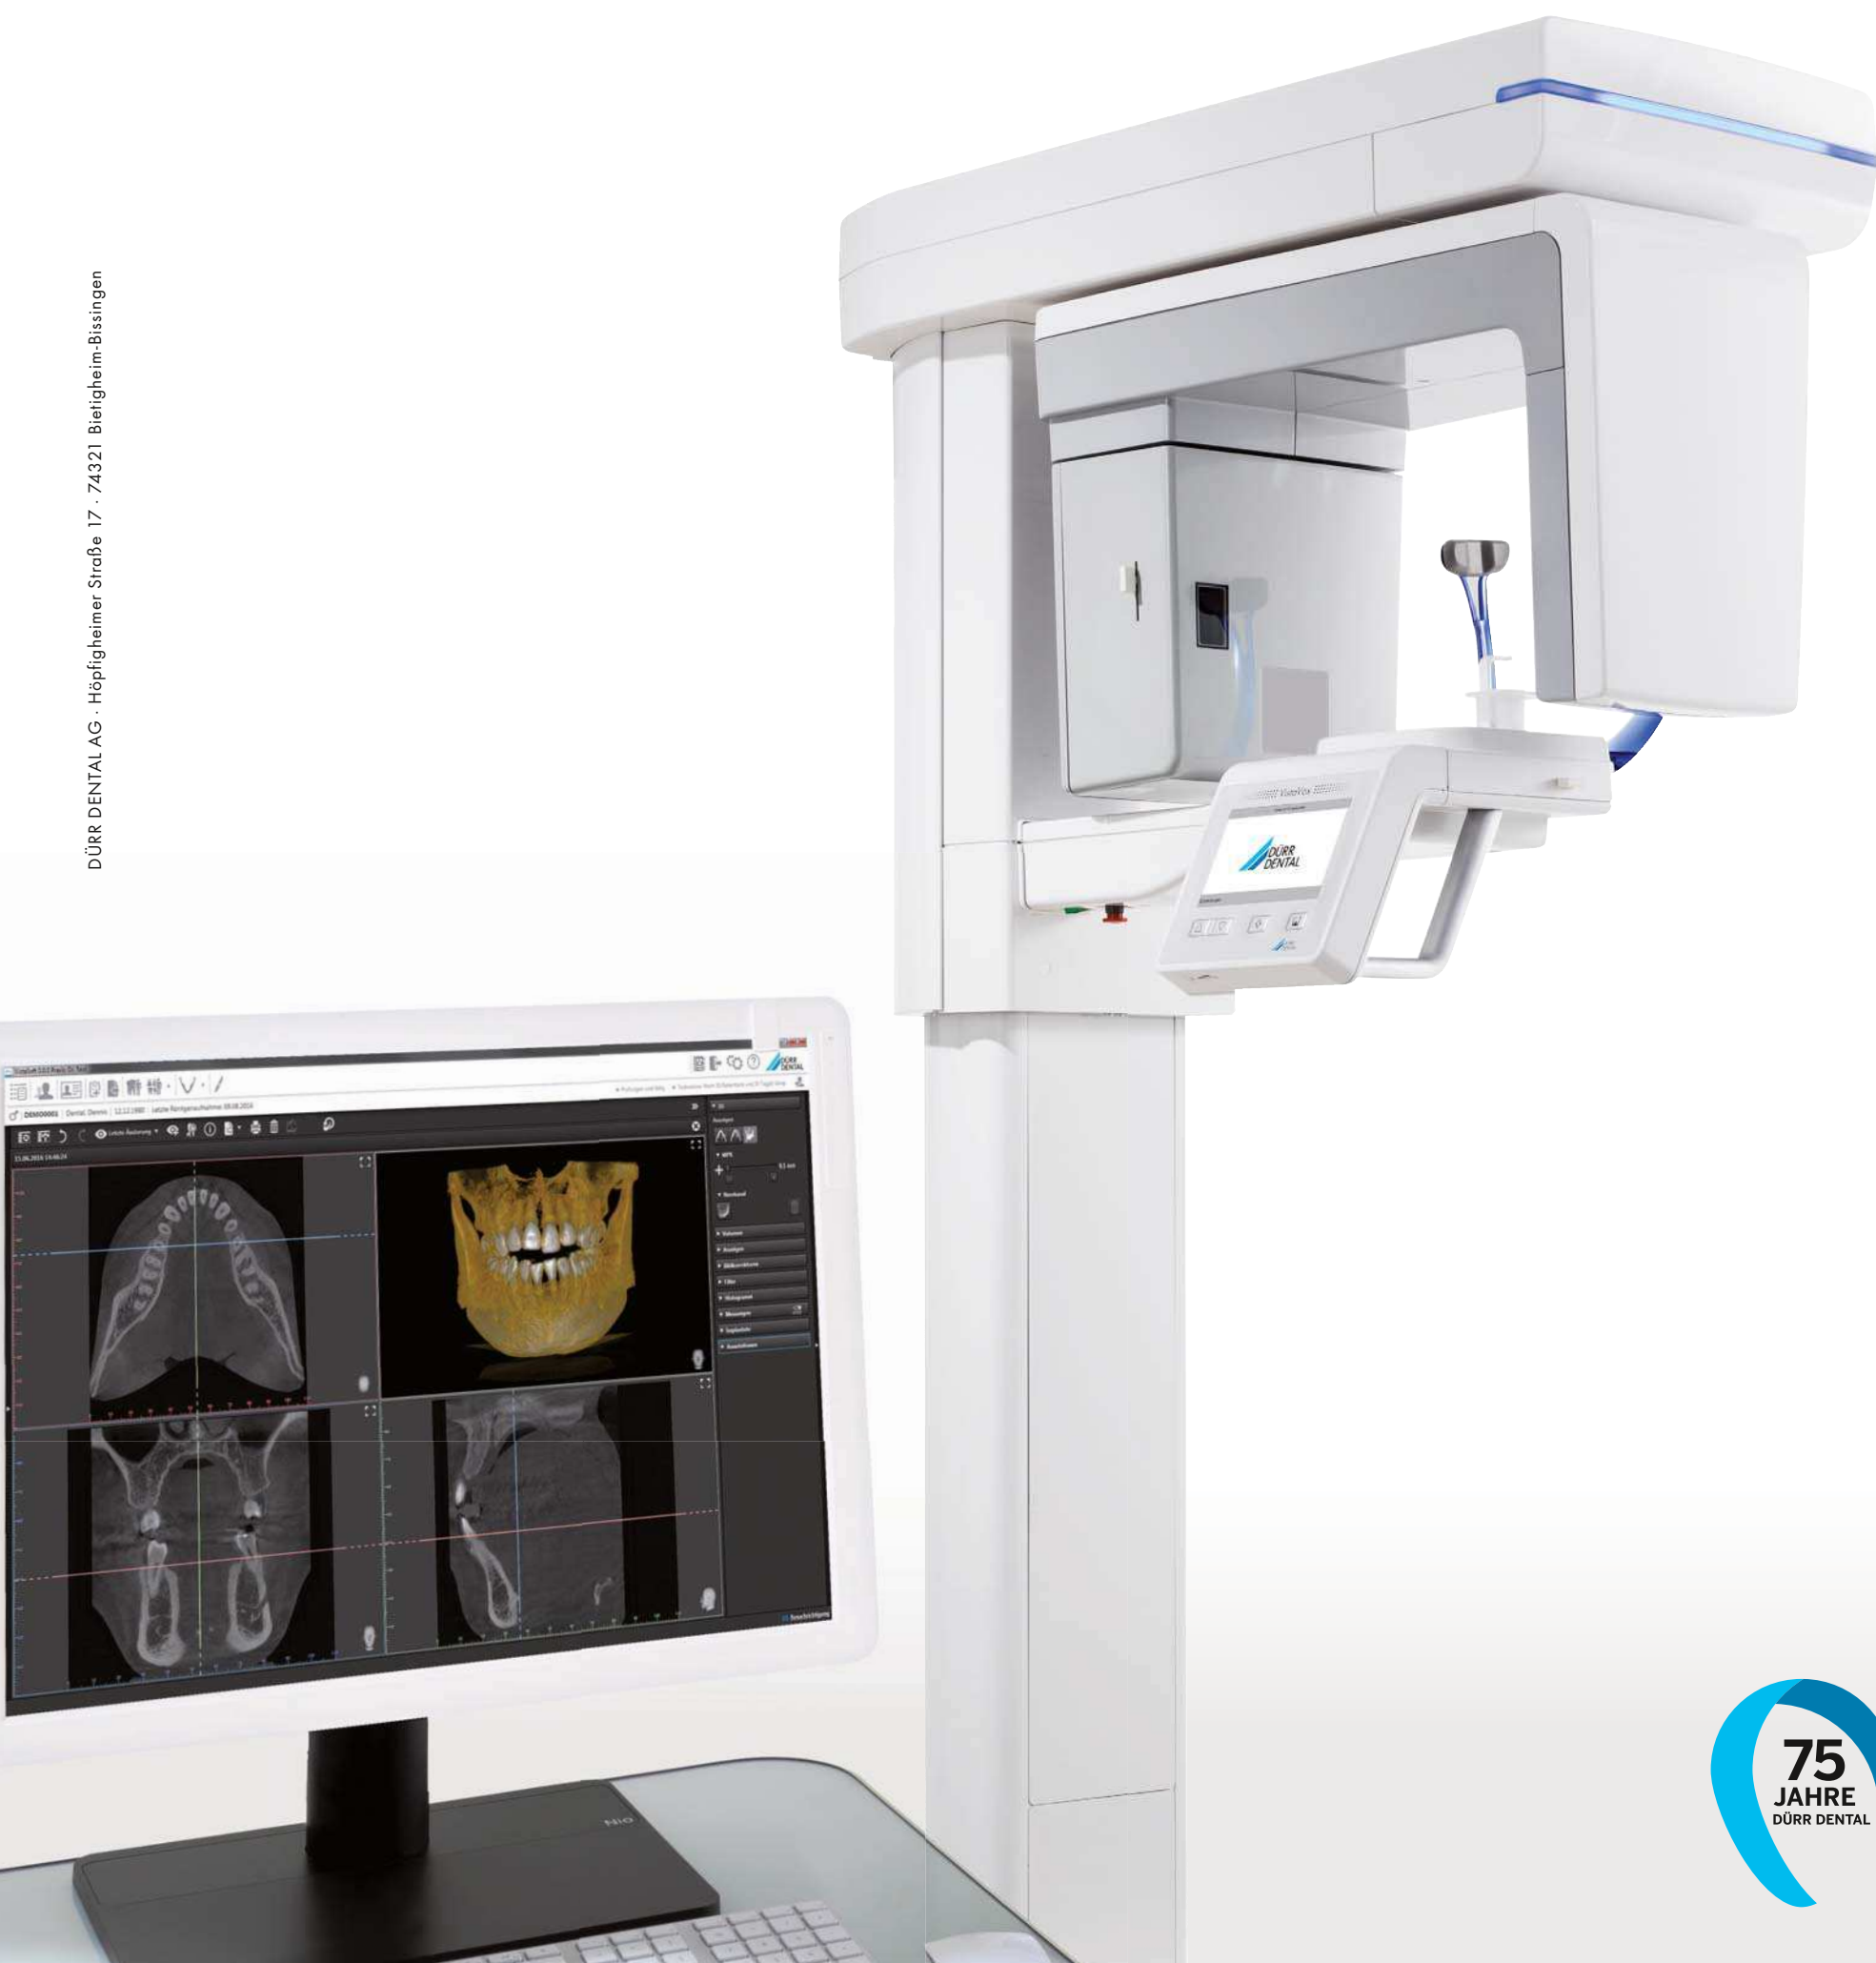

VistaVox S: Das 3D von Dürr Dental.

DÜRR DENTAL AG · Höpfigheimer Straße 17 · 74321 Bietigheim-Bissingen

Mehr Diagnostik – weniger Strahlung: Weil sich das Abbildungsvolumen von VistaVox S an der menschlichen Anatomie orientiert, erfassen Sie mit einer einzigen Patientenpositionierung beide Kieferbögen. Und das bei ergonomischer, intuitiver Bedienung, u.a. via 7"-Touchdisplay. Zusätzlich liefert Ihnen VistaVox S dank S-Pan-Technologie perfekte 2D-Aufnahmen. **Mehr unter www.duerrdental.com**

 **DÜRR
DENTAL**
DAS BESTE HAT SYSTEM