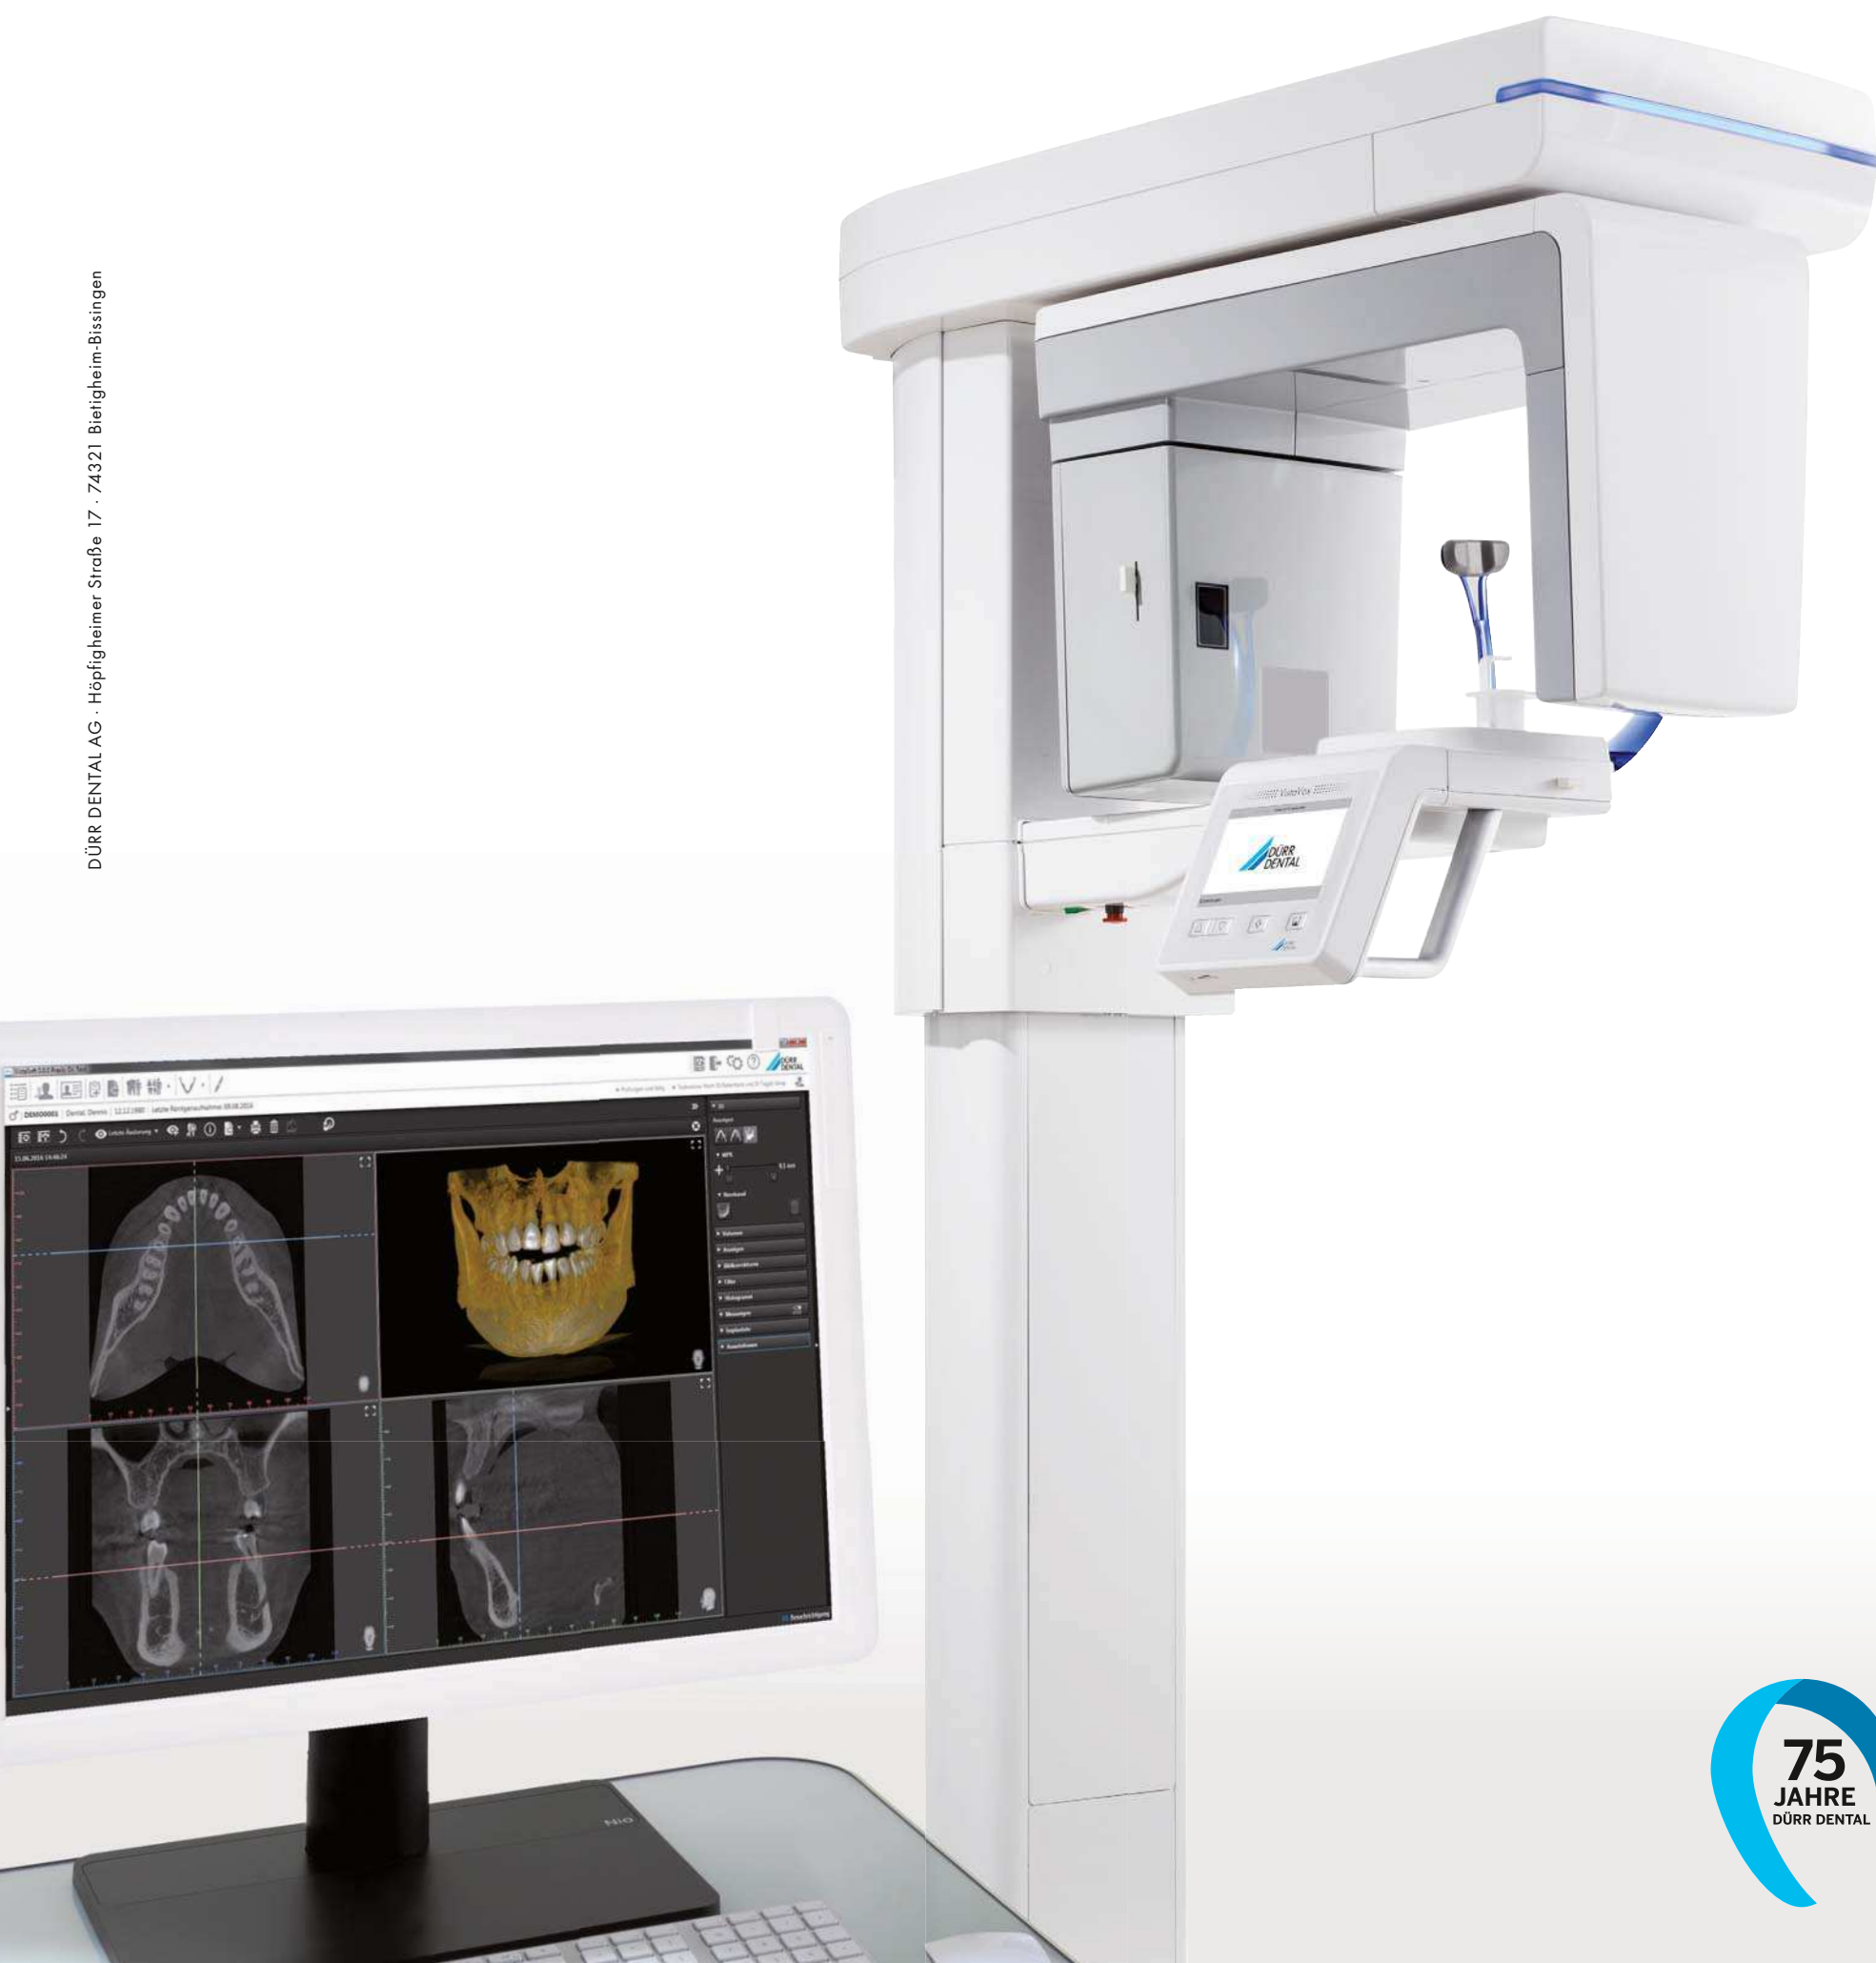

VistaVox S: Das 3D von Dürr Dental.

DÜRR DENTAL AG · Höpfigheimer Straße 17 · 74321 Bietigheim-Bissingen

Mehr Diagnostik – weniger Strahlung: Weil sich das Abbildungsvolumen von VistaVox S an der menschlichen Anatomie orientiert, erfassen Sie mit einer einzigen Patientenpositionierung beide Kieferbögen. Und das bei ergonomischer, intuitiver Bedienung, u.a. via 7"-Touchdisplay. Zusätzlich liefert Ihnen VistaVox S dank S-Pan-Technologie perfekte 2D-Aufnahmen. **Mehr unter www.duerrdental.com**

**DÜRR
DENTAL**
DAS BESTE HAT SYSTEM