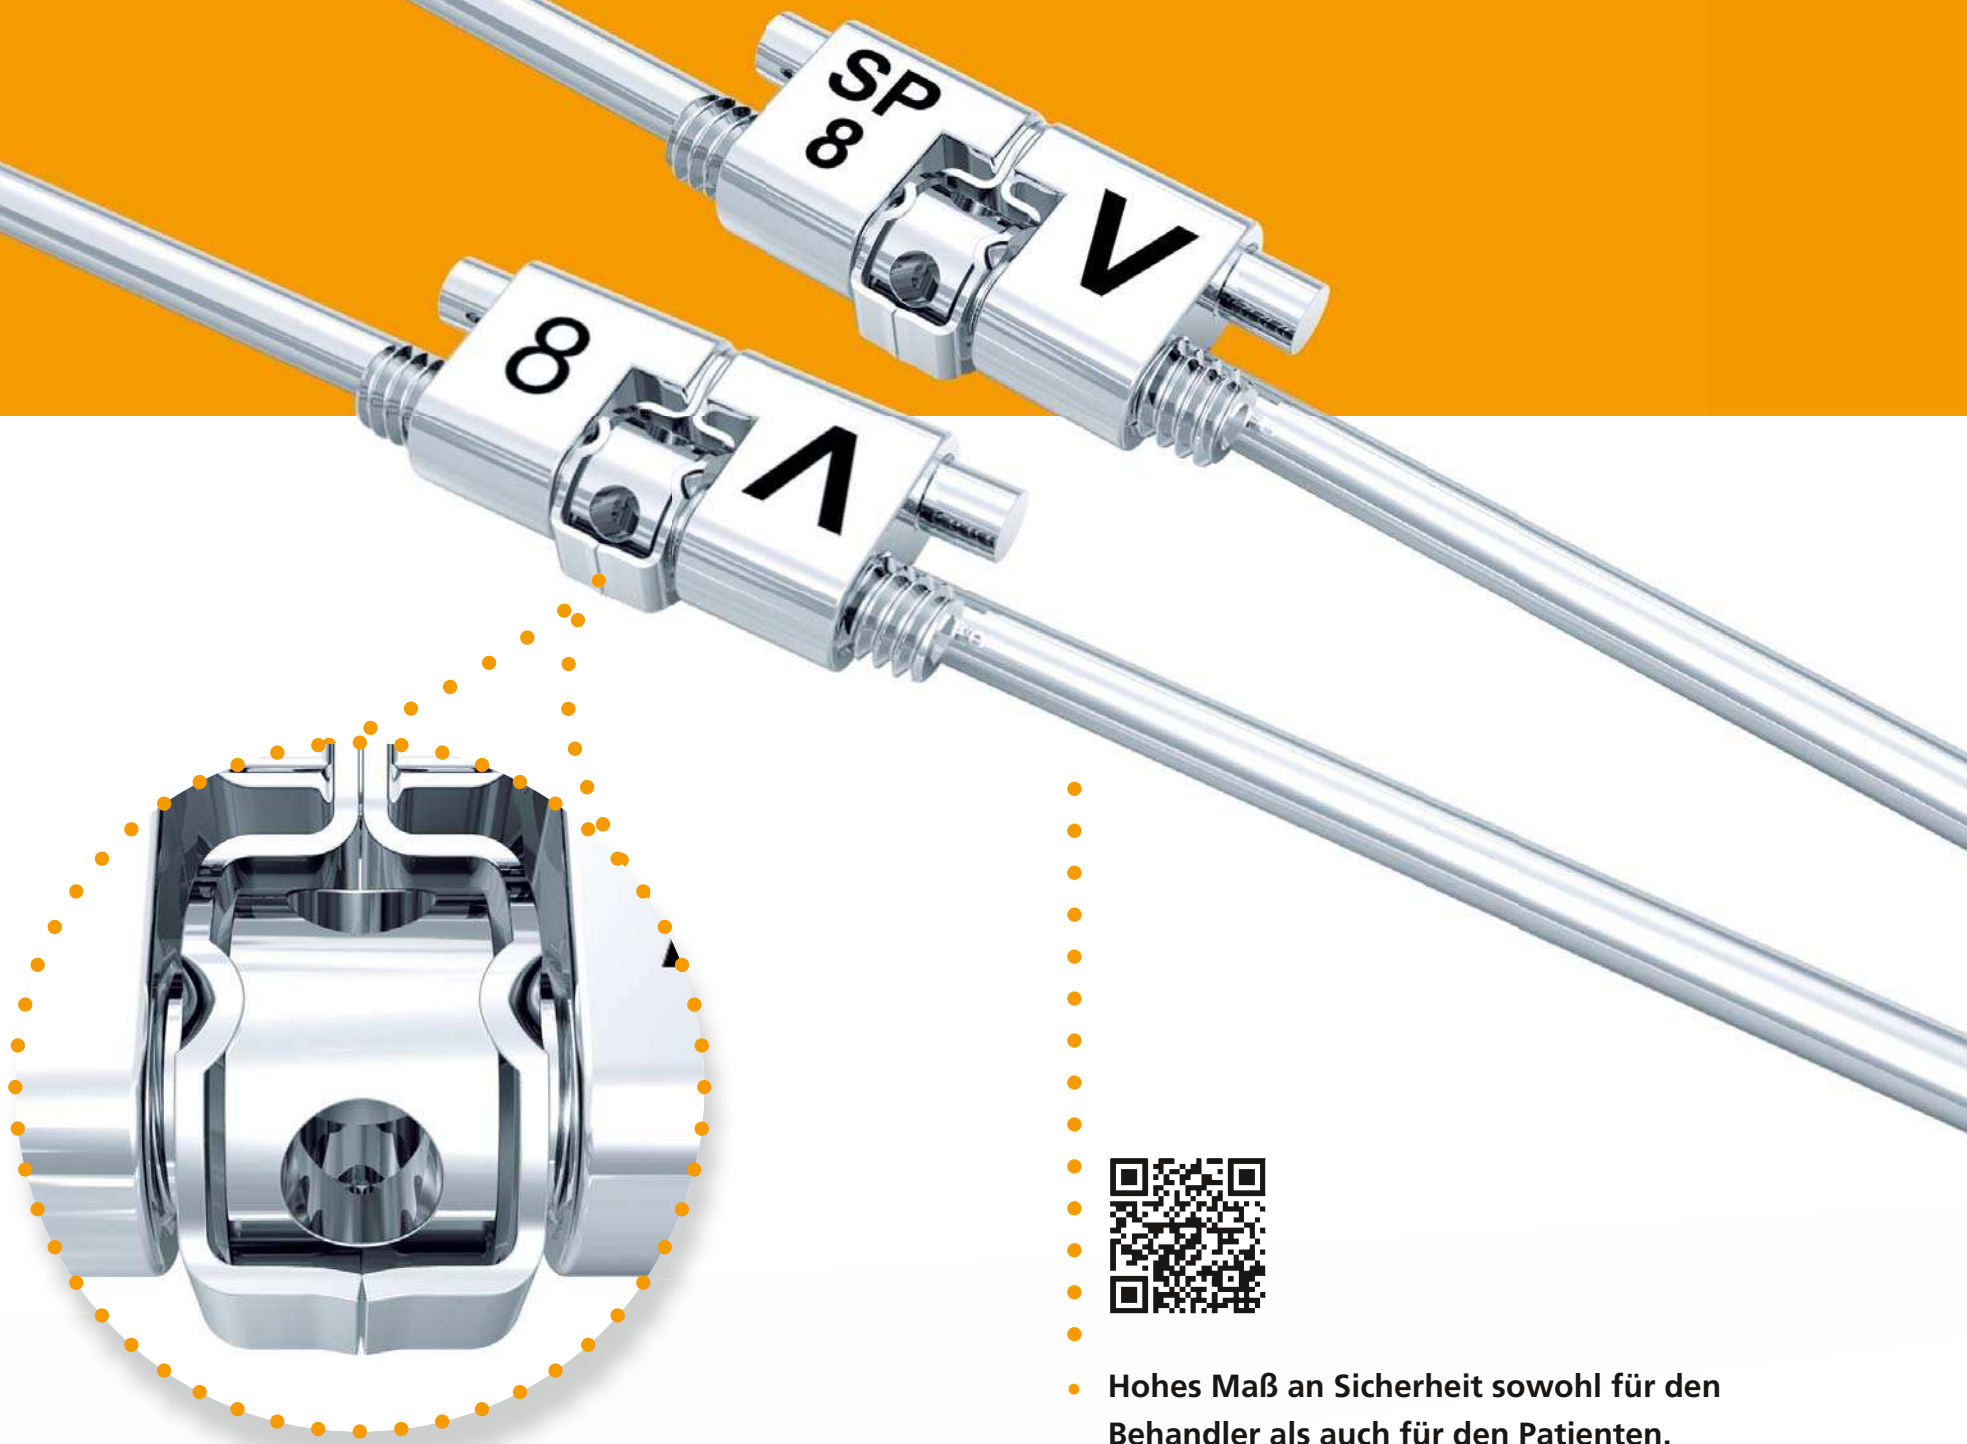

**NEU**

Variety  **click**  
Variety  **click SP**

Die multifunktionale Dehnschraube.

➔ **Patentierte Rückdrehsicherung „Click“ als perfekte Schraubensicherung während der aktiven Behandlungsphase.**

- Hohes Maß an Sicherheit sowohl für den Behandler als auch für den Patienten.
- Stabile Führung über den gesamten Dehnweg.
- Hohe Biokompatibilität.
- Besonderheit Variety click SP (small palate): Besonders für sehr schmale Kiefer geeignet.

  
**D**  
**DENTAURUM**