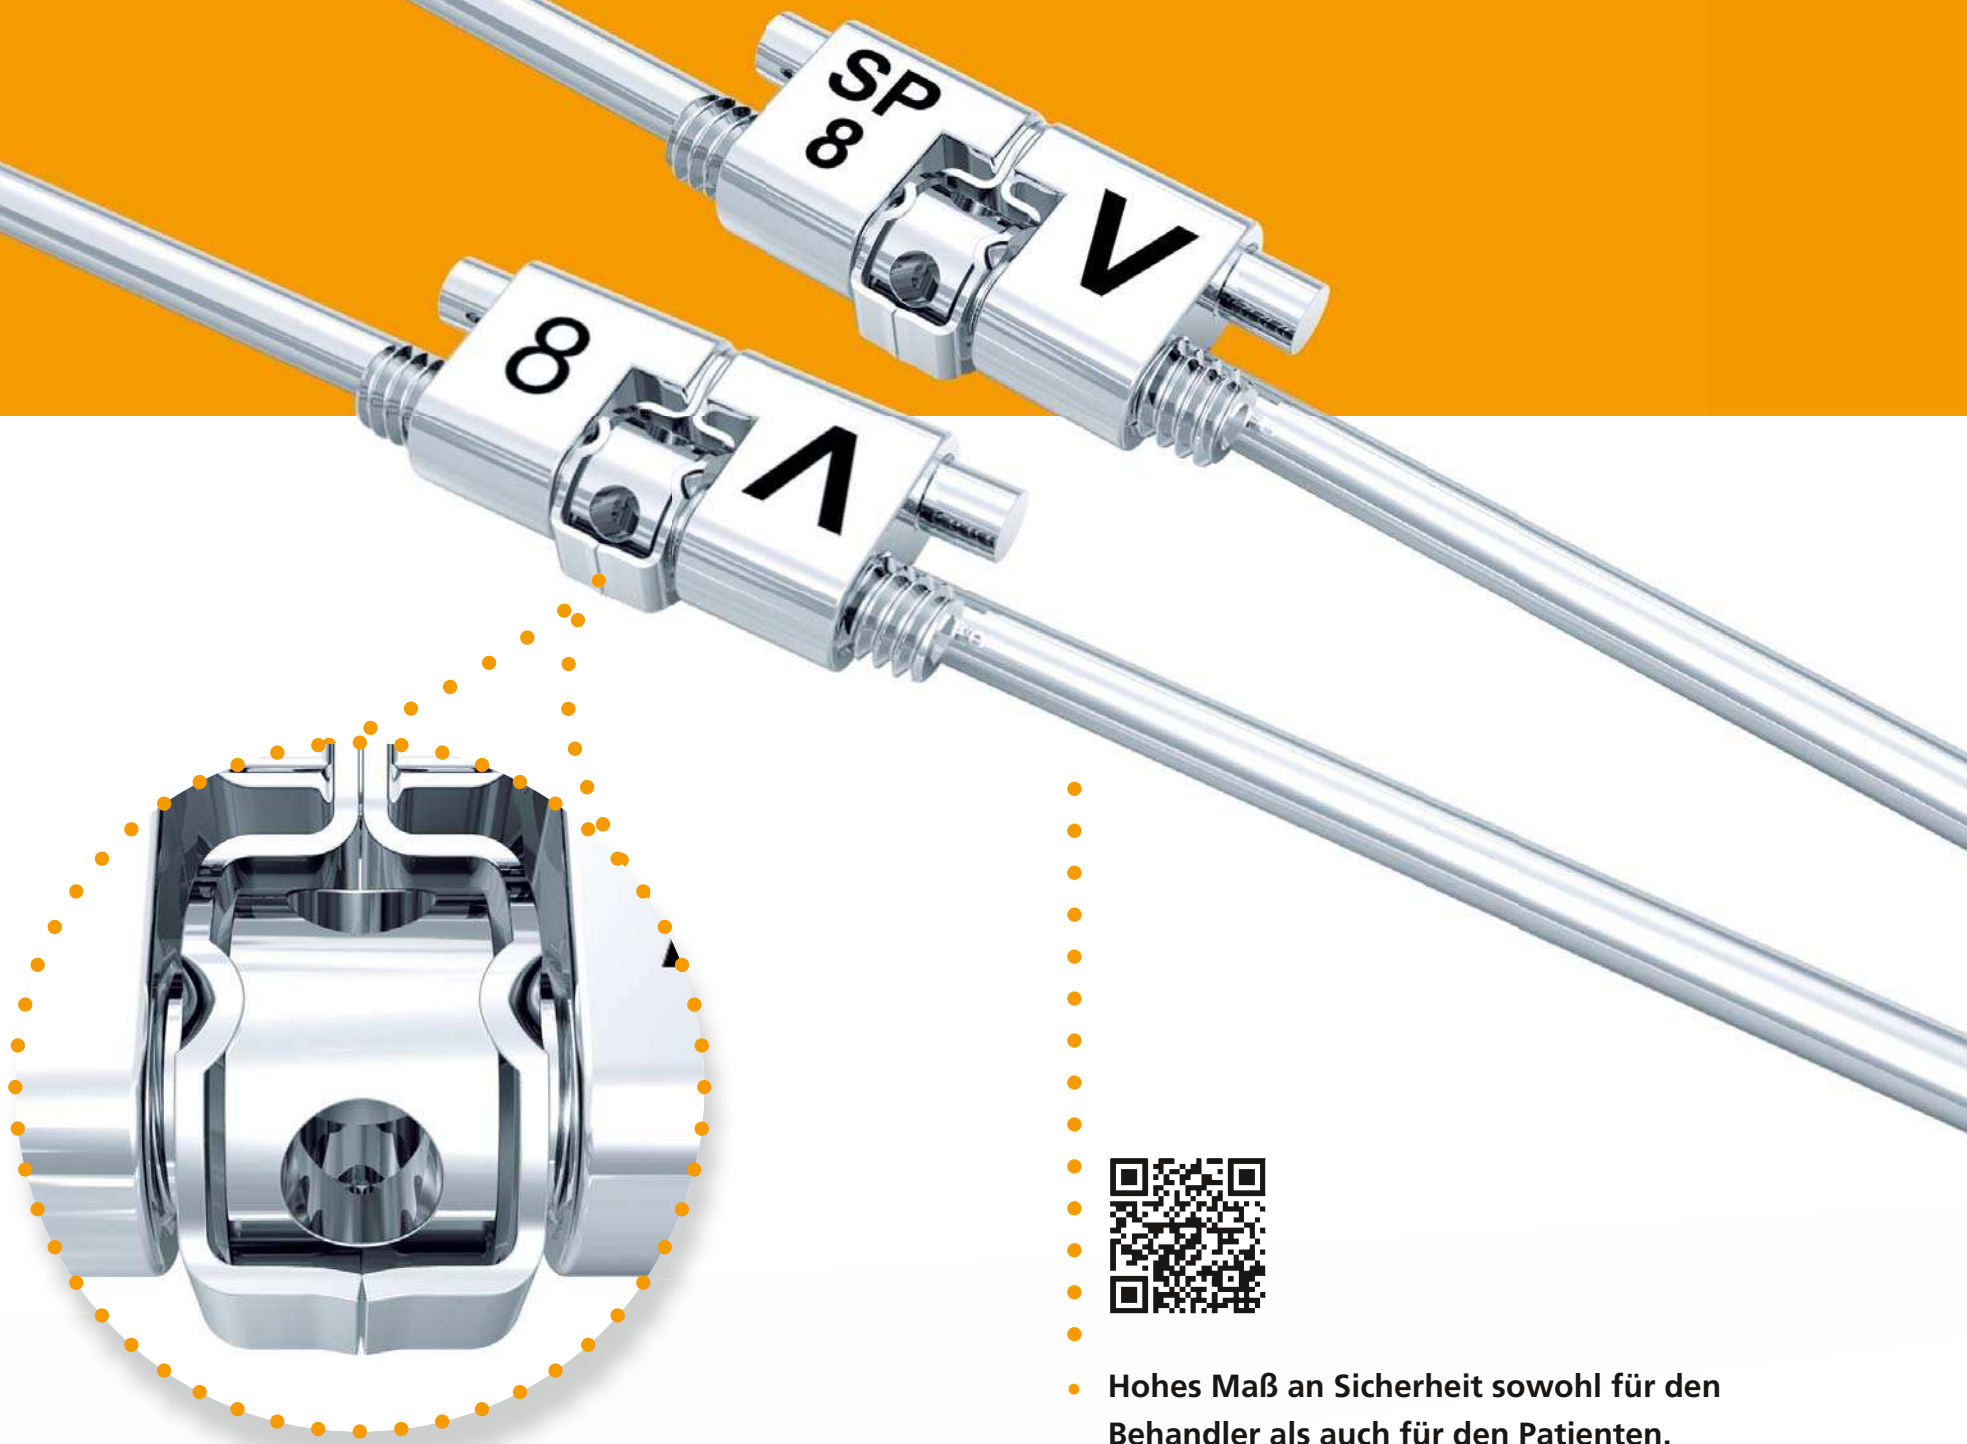

NEU

Variety  **click**
Variety  **click SP**

Die multifunktionale Dehnschraube.

➔ **Patentierte Rückdrehsicherung „Click“ als perfekte Schraubensicherung während der aktiven Behandlungsphase.**

- Hohes Maß an Sicherheit sowohl für den Behandler als auch für den Patienten.
- Stabile Führung über den gesamten Dehnweg.
- Hohe Biokompatibilität.
- Besonderheit Variety click SP (small palate): Besonders für sehr schmale Kiefer geeignet.

D
DENTAURUM