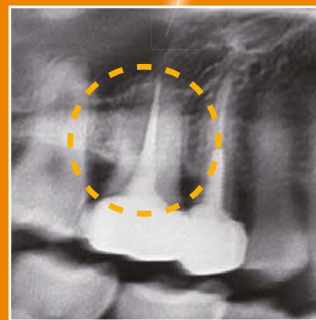

Eine Klasse für sich

PaX-i INSIGHT 2,5D*

In 41 Schichten alles sehen!

Weltneuheit

Das **ERSTE** Panoramaröntgen mit 41 Schichten über den gesamten Zahnbogen. **ALLE WURZELN SEHEN!** 49µm Sensor – höchste Auflösung. Extrem schnell! Als echte Panoramaaufnahme abrechenbar. (2,5D* = 2D in 41 Schichten) Praxisintegration durch byzz[®]next.

Optional mit Fast Scan CEPH **1,9 Sek. WELTREKORD!**

Fragen Sie Ihren orangedental Fachhändler.

www.orangedental.de | +49 (0)7351 474 990

orangedental
premium innovations