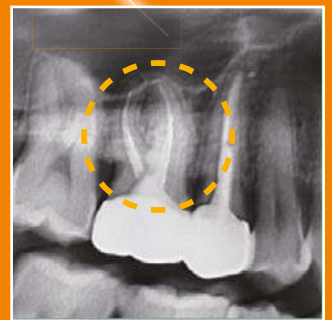

Eine Klasse für sich

PaX-i INSIGHT 2,5D*

In 41 Schichten alles sehen!

Weltneuheit

Das **ERSTE** Panoramaröntgen mit 41 Schichten über den gesamten Zahnbogen. **ALLE WURZELN SEHEN!** 49µm Sensor – höchste Auflösung. Extrem schnell! Als echte Panoramaaufnahme abrechenbar. (2,5D* = 2D in 41 Schichten) Praxisintegration durch byzz[®]next.