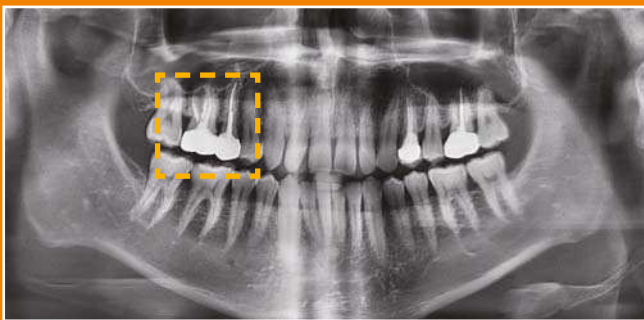

Eine Klasse für sich

PaX-i FAST INSIGHT 2,5D*

In 41 Schichten viel mehr sehen!

Weltneuheit

Das **ERSTE** Panoramaröntgen mit 41 Schichten über den gesamten Zahnbogen. Besseres Erkennen und Lokalisieren von diagnostisch relevanten Strukturen wie versteckten Wurzeln und Kanälen, gebrochenen Feilen, Wurzelfrakturen, Gutta-Percha, Zysten, verlagerten Zähnen u.v.m.! 49µm Sensor – höchste Auflösung. Extrem schnell! Als echte Panoramaaufnahme abrechenbar. (*2,5D= 2D in 41 Schichten)
Praxisintegration durch byzz[®]next.

Optional mit Fast Scan CEPH 1,9 Sek. **WELTREKORD!**