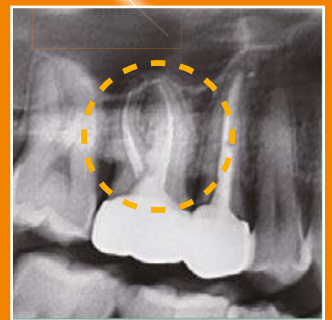

Eine Klasse für sich

PaX-i FAST INSIGHT 2,5D*

In 41 Schichten viel mehr sehen!

Weltneuheit

Das **ERSTE** Panoramaröntgen mit 41 Schichten über den gesamten Zahnbogen. Besseres Erkennen und Lokalisieren von diagnostisch relevanten Strukturen wie versteckten Wurzeln und Kanälen, gebrochenen Feilen, Wurzelfrakturen, Gutta-Percha, Zysten, verlagerten Zähnen u.v.m.! 49µm Sensor – höchste Auflösung. Extrem schnell! Als echte Panoramaaufnahme abrechenbar. (*2,5D= 2D in 41 Schichten)
Praxisintegration durch byzz[®]next.

Optional mit Fast Scan CEPH 1,9 Sek. **WELTREKORD!**