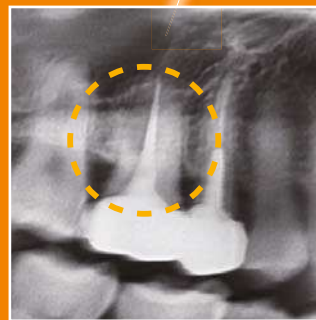

Eine Klasse für sich

PaX-i FAST INSIGHT 2,5D*

In 41 Schichten viel mehr sehen!

Weltneuheit

Das **ERSTE** Panoramaröntgen mit 41 Schichten über den gesamten Zahnbogen. Besseres Erkennen und Lokalisieren von diagnostisch relevanten Strukturen wie versteckten Wurzeln und Kanälen, gebrochenen Feilen, Wurzelfrakturen, Gutta-Percha, Zysten, verlagerten Zähnen u.v.m.! 49µm Sensor – höchste Auflösung. Extrem schnell! Als echte Panoramaaufnahme abrechenbar. (*2,5D= 2D in 41 Schichten)
Praxisintegration durch byzz[®]next.

Optional mit Fast Scan CEPH 1,9 Sek. **WELTREKORD!**