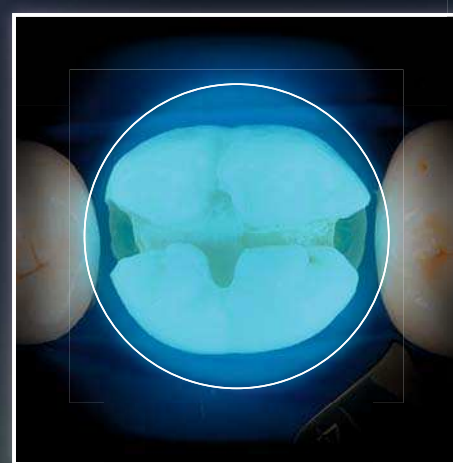

50%
GRÖßERE
LINSE
(12 MM)

ZWEITE
ON/OFF
TASTE

VALO[®]
GRAND

LED-POLYMERISATIONSLEUCHE

**DIE NEUE
DIMENSION**

VALO Grand hat eine 12 mm große Linse, mit der bei einer einzigen Aushärtung eine größere Fläche abgedeckt werden kann.