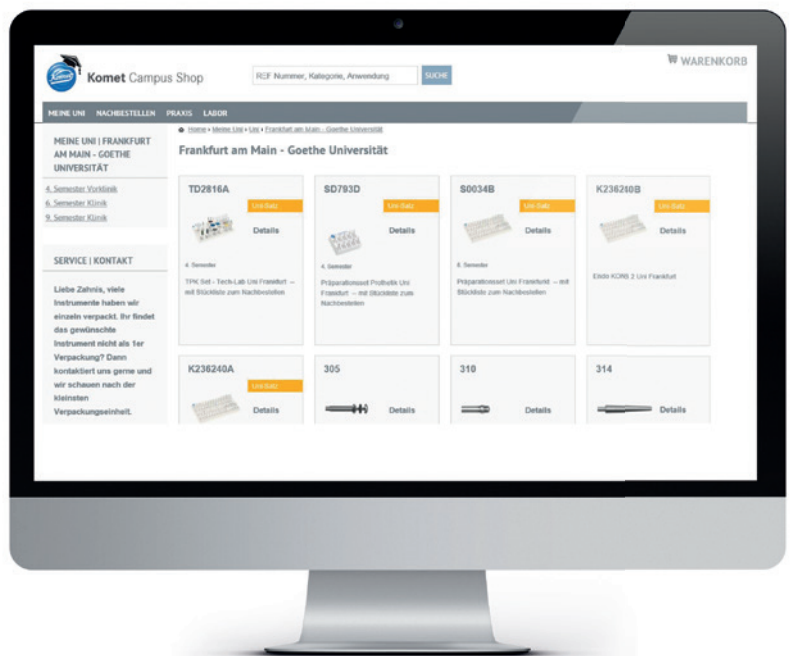

# DEINE WELT IM CAMPUS-SHOP

www.kometcampus.de heißt der Onlineshop für Studenten von Komet. Darin wurde so viel für euch mitgedacht und organisiert, dass Bestellungen in Zukunft superschnell und supersicher ablaufen. Einmal registriert, navigierst du dich durch die Welt der Vorteile.

»» Am Anfang stand die Idee. Noch schneller wollten wir euch bedienen, noch individueller. Denn wer für den Vorklinik-Kurs nächste Woche den Bohrer X in Größe Y und Schaftlänge Z braucht, der möchte das Instrument möglichst fix im Komet-Produktportfolio finden und dann schnell und persönlich zugesendet bekommen. Das verstehen wir unter Studentenservice. Zur IDS 2017 wurde euch unser Shopkonzept erstmals vorgestellt, und wir haben nach eurer Meinung gefragt. Euer spontanes Feedback war so positiv, dass wir im April 2017 ganz offiziell ans Netz gingen. Seitdem haben sich schon über 500 User registriert,

## Freue dich auf Extras

Wer sich im Campus-Shop zum ersten Mal registriert, erhält automatisch einen weißen Gymsack (cooler Turnbeutel), den witzigen Mr. Byte (unser USB-Zahnarztmännchen) und viele weitere Überraschungen gratis dazu. Um weitere Aktionen in Zukunft nicht zu verpassen, abonnierst du im Campus-Shop am besten auch gleich unseren Newsletter. Damit bist du immer auf dem aktuellen Stand. Ich glaube, du hast es längst gemerkt: Es lohnt sich, www.kometcampus.de zu checken! <<<