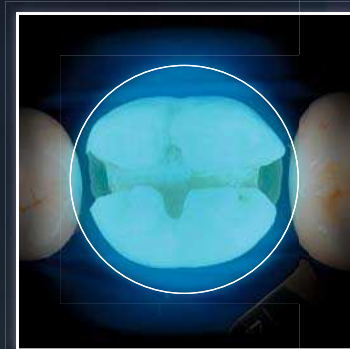

50%
GRÖßERE
LINSE
(12 MM)

ZWEITE
ON/OFF
TASTE

VALO®

GRAND

LED-POLYMERISATIONSLEUCHE

DIE NEUE DIMENSION

MIT DEM GRÖßEREN
AUSLEUCHTBEREICH WIRD EINE
VOLLSTÄNDIGE MOD-FÜLLUNG
AUF EINEM 10-MM-MOLAREN
IN EINEM DURCHGANG
AUSGEHÄRTET.