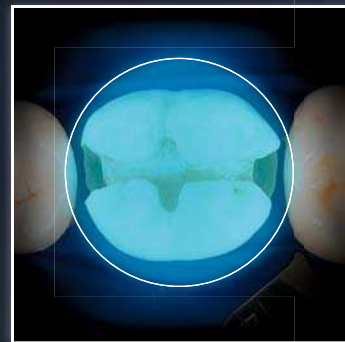

50%
GRÖßERE
LINSE
(12 MM)

ZWEITE
ON/OFF
TASTE

VALO[®]

GRAND

LED-POLYMERISATIONSLEUCHE

DIE NEUE DIMENSION

MIT DEM GRÖßEREN
AUSLEUCHTBEREICH WIRD EINE
VOLLSTÄNDIGE MOD-FÜLLUNG
AUF EINEM 10-MM-MOLAREN
IN EINEM DURCHGANG
AUSGEHÄRTET.