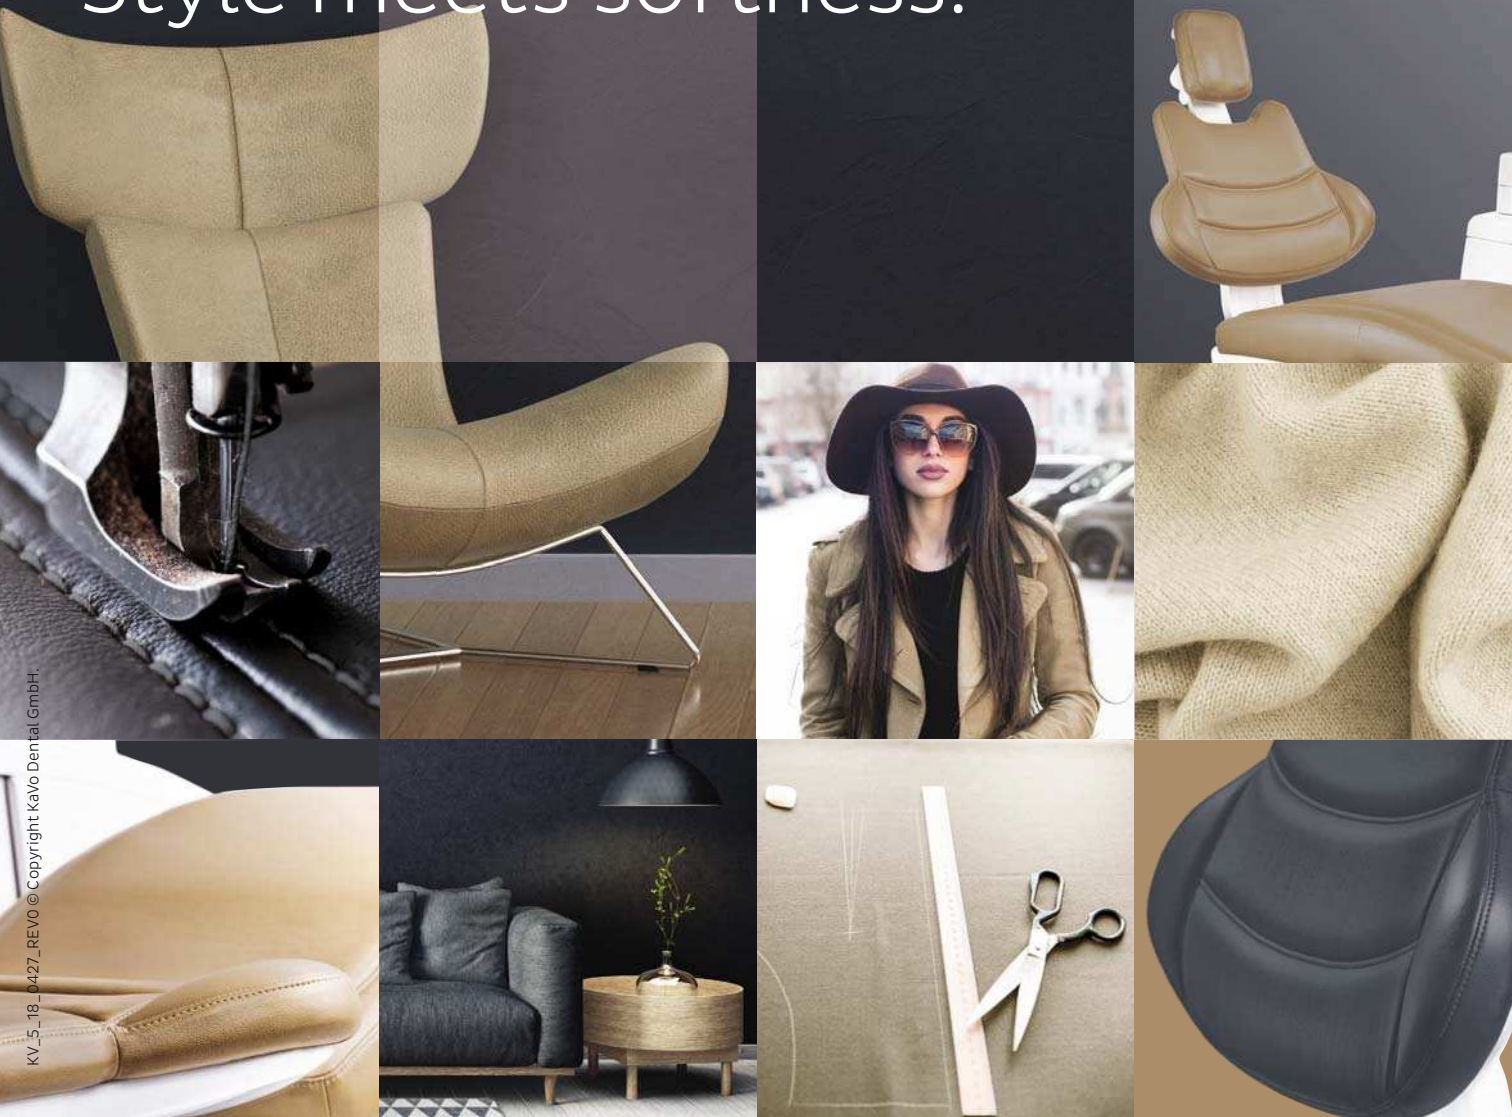

# KaVo RELAXline Softpolster. Style meets softness.

Exklusives Design – Wohlfühlen inklusive:  
die neuen KaVo RELAXline Softpolster.

Ihre Augen sagen: faszinierende, elegante Farben – Graphite und Cashmere – sowie ein tolles Design. Ihr Gefühl sagt: extrem bequemer Memo-Schaum, umhüllt von einem sehr weichen Obermaterial. Ihre Patienten werden sagen: Selten habe ich auch bei längeren Behandlungen so entspannt gelegen.